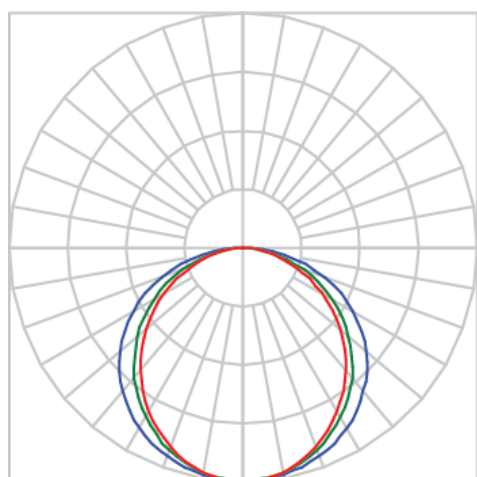

AURORA PERFIL SOBREPOR DIFUSOR EXTRUDADO ALTO 15WM LUMINAMAX-05 4000K IRC80 (OPÇÕESPBE)

datasheet gerado em
20-06-26

REF.: AURORA-PF-SB-X-DFEXTALTO-15-LUMINAMAX-05-40-80-X-(OPÇÕESPBE)

A = 23mm | B = 23mm | C = Esp.mm

IMPORTANTE: ENSAIOS REALIZADOS A 25°C

Aplicação	Ambiente interno
Instalação	Sobrepor
Altura	23
Largura	23
Comprimento	Esp.
IP	20
Corpo	Alumínio
Cor	Branca, Preta ou Especial
Ótica principal	Difusor
Potência	15Wm
Fluxo Luminária	1076lm/m
Intensidade	262cd
Eficácia	72lm/W
Facho	Difuso
CCT	4000K
IRC	>80
Tensão	220V ou Bivolt
Dimerização	Liga/Desliga, Dali, 0-10 ou Triac
Garantia	5 anos
UGR	Espaçamento 1m (4H/8H) - <27/<30
Tipo de LED	Luminamax
Eficácia do LED	-
Fluxo Luminoso do LED	-
Potência do LED	-