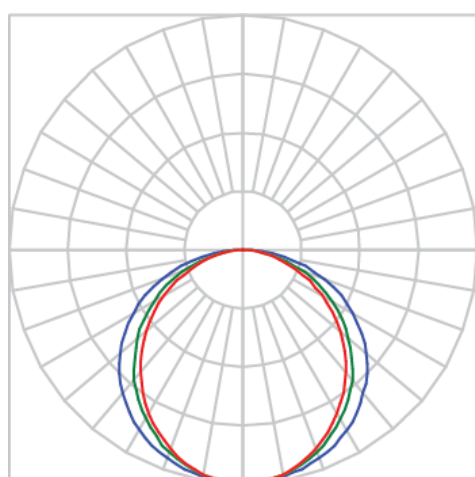

AURORA PERFIL SOBREPOR DIFUSOR EXTRUDADO ALTO 15WM LUMINAMAX-05 5000K IRC80 (OPÇÕESPBE)

datasheet gerado em
20-06-26

REF.: AURORA-PF-SB-X-DFEXTALTO-15-LUMINAMAX-05-50-80-X-(OPÇÕESPBE)

A = 23mm | B = 23mm | C = Esp.mm

IMPORTANTE: ENSAIOS REALIZADOS A 25°C

Aplicação	Ambiente interno
Instalação	Sobrepor
Altura	23
Largura	23
Comprimento	Esp.
IP	20
Corpo	Alumínio
Cor	Branca, Preta ou Especial
Ótica principal	Difusor
Potência	15Wm
Fluxo Luminária	1076lm/m
Intensidade	262cd
Eficácia	72lm/W
Facho	Difuso
CCT	5000K
IRC	>80
Tensão	220V ou Bivolt
Dimerização	Liga/Desliga, Dali, 0-10 ou Triac
Garantia	5 anos
UGR	Espaçamento 1m (4H/8H) - <27/<30
Tipo de LED	Luminamax
Eficácia do LED	-
Fluxo Luminoso do LED	-
Potência do LED	-