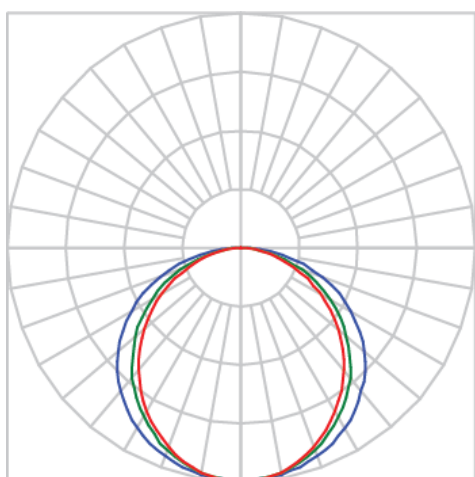

REF.: AURORA-PF-SB-X-DFEXTALTO-25-2780-X-(OPÇÕESPBE)

**A = 23mm | B = 23mm | C = Esp.mm**

**IMPORTANTE: ENSAIOS REALIZADOS A 25°C**

Aplicação	Ambiente interno
Instalação	Sobrepor
Altura	23
Largura	23
Comprimento	Esp.
IP	20
Corpo	Alumínio
Cor	Branca, Preta ou Especial
Ótica principal	Difusor
Potência	25Wm
Fluxo Luminária	1376lm/m
Intensidade	335cd
Eficácia	55lm/W
Facho	Difuso
CCT	2700K
IRC	>80
Tensão	220V ou Bivolt
Dimerização	Liga/Desliga, Dali, 0-10 ou Triac
Garantia	5 anos
UGR	Espaçamento 1m (4H/8H) - <28/<31
Tipo de LED	Standard
Eficácia do LED	-
Fluxo Luminoso do LED	-
Potência do LED	-