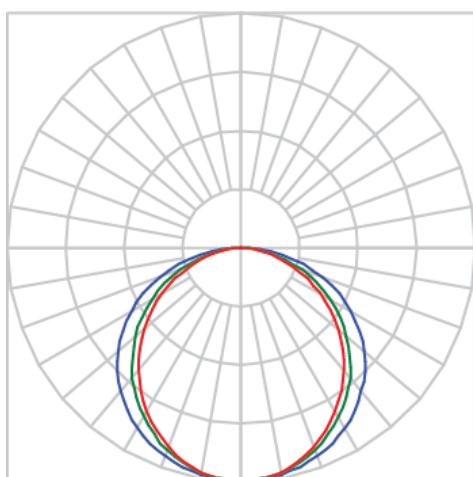

REF.: AURORA-PF-SB-X-DFEXTALTO-25-3080-X-(OPÇÕESPBE)

A = 23mm | B = 23mm | C = Esp.mm

IMPORTANTE: ENSAIOS REALIZADOS A 25°C

Aplicação	Ambiente interno
Instalação	Sobrepor
Altura	23
Largura	23
Comprimento	Esp.
IP	20
Corpo	Alumínio
Cor	Branca, Preta ou Especial
Ótica principal	Difusor
Potência	25Wm
Fluxo Luminária	1453lm/m
Intensidade	353cd
Eficácia	58lm/W
Facho	Difuso
CCT	3000K
IRC	>80
Tensão	220V ou Bivolt
Dimerização	Liga/Desliga, Dali, 0-10 ou Triac
Garantia	5 anos
UGR	Espaçamento 1m (4H/8H) - <28/<31
Tipo de LED	Standard
Eficácia do LED	-
Fluxo Luminoso do LED	-
Potência do LED	-