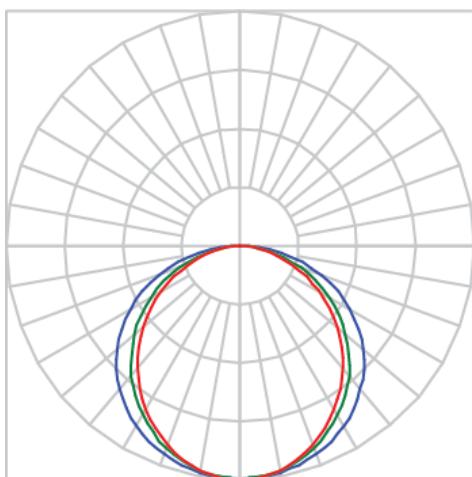

REF.: AURORA-PF-SB-X-DFEXTALTO-25-4080-X-(OPÇÕESPBE)

A = 23mm | B = 23mm | C = Esp.mm

IMPORTANTE: ENSAIOS REALIZADOS A 25°C

Aplicação	Ambiente interno
Instalação	Sobrepor
Altura	23
Largura	23
Comprimento	Esp.
IP	20
Corpo	Alumínio
Cor	Branca, Preta ou Especial
Ótica principal	Difusor
Potência	25Wm
Fluxo Luminária	1491lm/m
Intensidade	363cd
Eficácia	60lm/W
Facho	Difuso
CCT	4000K
IRC	>80
Tensão	220V ou Bivolt
Dimerização	Liga/Desliga, Dali, 0-10 ou Triac
Garantia	5 anos
UGR	Espaçamento 1m (4H/8H) - <28/<31
Tipo de LED	Standard
Eficácia do LED	-
Fluxo Luminoso do LED	-
Potência do LED	-