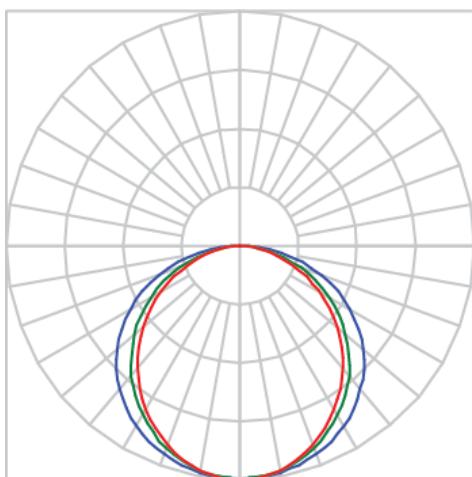

REF.: AURORA-PF-SB-X-DFEXTALTO-25-5080-X-(OPÇÕESPBE)

A = 23mm | B = 23mm | C = Esp.mm

IMPORTANTE: ENSAIOS REALIZADOS A 25°C

Aplicação	Ambiente interno
Instalação	Sobrepor
Altura	23
Largura	23
Comprimento	Esp.
IP	20
Corpo	Alumínio
Cor	Branca, Preta ou Especial
Ótica principal	Difusor
Potência	25Wm
Fluxo Luminária	1491lm/m
Intensidade	363cd
Eficácia	60lm/W
Facho	Difuso
CCT	5000K
IRC	>80
Tensão	220V ou Bivolt
Dimerização	Liga/Desliga, Dali, 0-10 ou Triac
Garantia	5 anos
UGR	Espaçamento 1m (4H/8H) - <28/<31
Tipo de LED	Standard
Eficácia do LED	-
Fluxo Luminoso do LED	-
Potência do LED	-