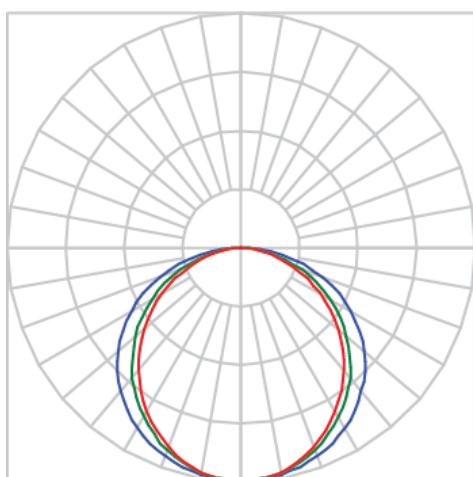

AURORA PERFIL SOBREPOR DIFUSOR EXTRUDADO ALTO 25WM LUMINACHROMA-05 2700K IRC95 (OPÇÕESPBE)

datasheet gerado em
20-06-26

REF.: AURORA-PF-SB-X-DFEXTALTO-25-LUMINACHROMA-05-27-95-X-(OPÇÕESPBE)

A = 23mm | B = 23mm | C = Esp.mm

IMPORTANTE: ENSAIOS REALIZADOS A 25°C

Aplicação	Ambiente interno
Instalação	Sobrepor
Altura	23
Largura	23
Comprimento	Esp.
IP	20
Corpo	Alumínio
Cor	Branca, Preta ou Especial
Ótica principal	Difusor
Potência	25Wm
Fluxo Luminária	1101lm/m
Intensidade	268cd
Eficácia	44lm/W
Facho	Difuso
CCT	2700K
IRC	>95
Tensão	220V ou Bivolt
Dimerização	Liga/Desliga, Dali, 0-10 ou Triac
Garantia	5 anos
UGR	Espaçamento 1m (4H/8H) - <27/<30
Tipo de LED	Luminachroma
Eficácia do LED	-
Fluxo Luminoso do LED	-
Potência do LED	-