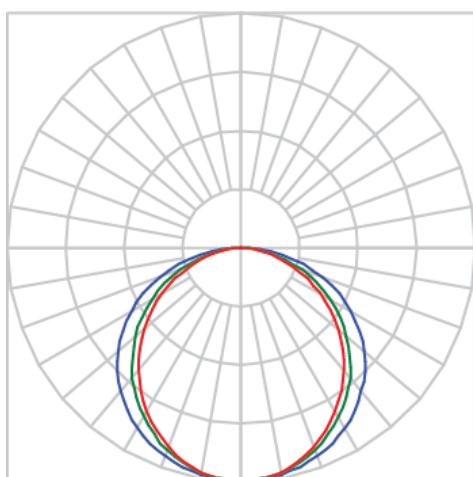

AURORA PERFIL SOBREPOR DIFUSOR EXTRUDADO ALTO 25WM LUMINACHROMA-05 3000K IRC95 (OPÇÕESPBE)

datasheet gerado em
20-06-26

REF.: AURORA-PF-SB-X-DFEXTALTO-25-LUMINACHROMA-05-30-95-X-(OPÇÕESPBE)

A = 23mm | B = 23mm | C = Esp.mm

IMPORTANTE: ENSAIOS REALIZADOS A 25°C

Aplicação	Ambiente interno
Instalação	Sobrepor
Altura	23
Largura	23
Comprimento	Esp.
IP	20
Corpo	Alumínio
Cor	Branca, Preta ou Especial
Ótica principal	Difusor
Potência	25Wm
Fluxo Luminária	1162lm/m
Intensidade	283cd
Eficácia	46lm/W
Facho	Difuso
CCT	3000K
IRC	>95
Tensão	220V ou Bivolt
Dimerização	Liga/Desliga, Dali, 0-10 ou Triac
Garantia	5 anos
UGR	Espaçamento 1m (4H/8H) - <27/<30
Tipo de LED	Luminachroma
Eficácia do LED	-
Fluxo Luminoso do LED	-
Potência do LED	-