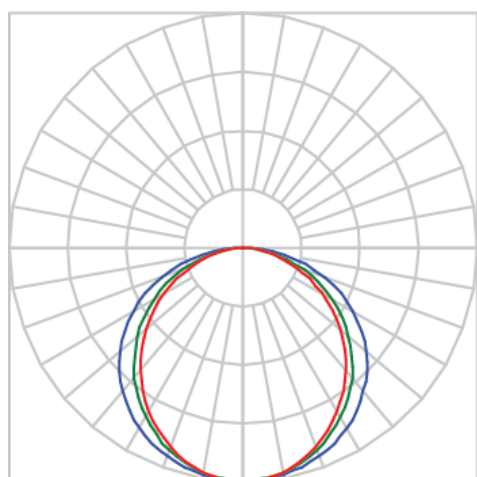

# AURORA PERFIL SOBREPOR DIFUSOR EXTRUDADO ALTO 25WM LUMINACHROMA-05 4000K IRC95 (OPÇÕESPBE)

datasheet gerado em  
20-06-26

REF.: AURORA-PF-SB-X-DFEXTALTO-25-LUMINACHROMA-05-40-95-X-(OPÇÕESPBE)

A = 23mm | B = 23mm | C = Esp.mm

IMPORTANTE: ENSAIOS REALIZADOS A 25°C

Aplicação	Ambiente interno
Instalação	Sobrepor
Altura	23
Largura	23
Comprimento	Esp.
IP	20
Corpo	Alumínio
Cor	Branca, Preta ou Especial
Ótica principal	Difusor
Potência	25Wm
Fluxo Luminária	1193lm/m
Intensidade	290cd
Eficácia	48lm/W
Facho	Difuso
CCT	4000K
IRC	>95
Tensão	220V ou Bivolt
Dimerização	Liga/Desliga, Dali, 0-10 ou Triac
Garantia	5 anos
UGR	Espaçamento 1m (4H/8H) - <27/<30
Tipo de LED	Luminachroma
Eficácia do LED	-
Fluxo Luminoso do LED	-
Potência do LED	-