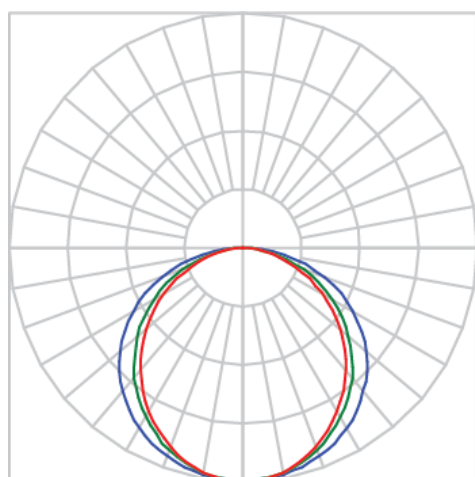

AURORA PERFIL SOBREPOR DIFUSOR EXTRUDADO ALTO 25WM LUMINACHROMA-05 5000K IRC95 (OPÇÕESPBE)

datasheet gerado em
20-06-26

REF.: AURORA-PF-SB-X-DFEXTALTO-25-LUMINACHROMA-05-50-95-X-(OPÇÕESPBE)

A = 23mm | B = 23mm | C = Esp.mm

IMPORTANTE: ENSAIOS REALIZADOS A 25°C

Aplicação	Ambiente interno
Instalação	Sobrepor
Altura	23
Largura	23
Comprimento	Esp.
IP	20
Corpo	Alumínio
Cor	Branca, Preta ou Especial
Ótica principal	Difusor
Potência	25Wm
Fluxo Luminária	1193lm/m
Intensidade	290cd
Eficácia	48lm/W
Facho	Difuso
CCT	5000K
IRC	>95
Tensão	220V ou Bivolt
Dimerização	Liga/Desliga, Dali, 0-10 ou Triac
Garantia	5 anos
UGR	Espaçamento 1m (4H/8H) - <27/<30
Tipo de LED	Luminachroma
Eficácia do LED	-
Fluxo Luminoso do LED	-
Potência do LED	-