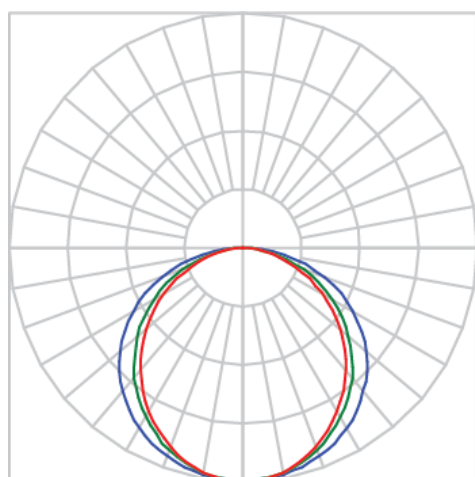

AURORA PERFIL SOBREPOR DIFUSOR EXTRUDADO ALTO 25WM LUMINAMAX-05 2700K IRC80 (OPÇÕESPBE)

datasheet gerado em
20-06-26

REF.: AURORA-PF-SB-X-DFEXTALTO-25-LUMINAMAX-05-27-80-X-(OPÇÕESPBE)

A = 23mm | B = 23mm | C = Esp.mm

IMPORTANTE: ENSAIOS REALIZADOS A 25°C

Aplicação	Ambiente interno
Instalação	Sobrepor
Altura	23
Largura	23
Comprimento	Esp.
IP	20
Corpo	Alumínio
Cor	Branca, Preta ou Especial
Ótica principal	Difusor
Potência	25Wm
Fluxo Luminária	1514lm/m
Intensidade	368cd
Eficácia	61lm/W
Facho	Difuso
CCT	2700K
IRC	>80
Tensão	220V ou Bivolt
Dimerização	Liga/Desliga, Dali, 0-10 ou Triac
Garantia	5 anos
UGR	Espaçamento 1m (4H/8H) - <28/<31
Tipo de LED	Luminamax
Eficácia do LED	-
Fluxo Luminoso do LED	-
Potência do LED	-