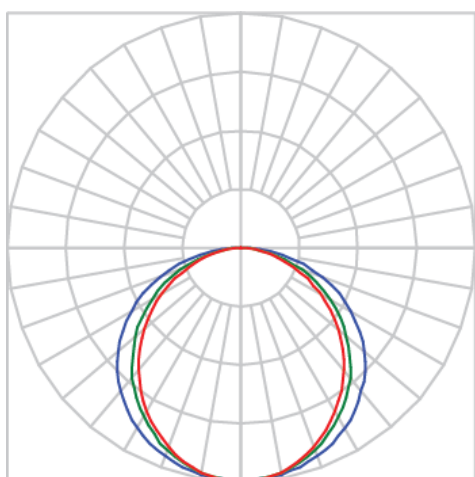

AURORA PERFIL SOBREPOR DIFUSOR EXTRUDADO ALTO 25WM LUMINAMAX-05 3000K IRC80 (OPÇÕESPBE)

datasheet gerado em
20-06-26

REF.: AURORA-PF-SB-X-DFEXTALTO-25-LUMINAMAX-05-30-80-X-(OPÇÕESPBE)

A = 23mm | B = 23mm | C = Esp.mm

IMPORTANTE: ENSAIOS REALIZADOS A 25°C

| | |
|-----------------------|-----------------------------------|
| Aplicação | Ambiente interno |
| Instalação | Sobrepor |
| Altura | 23 |
| Largura | 23 |
| Comprimento | Esp. |
| IP | 20 |
| Corpo | Alumínio |
| Cor | Branca, Preta ou Especial |
| Ótica principal | Difusor |
| Potência | 25Wm |
| Fluxo Luminária | 1598lm/m |
| Intensidade | 389cd |
| Eficácia | 64lm/W |
| Facho | Difuso |
| CCT | 3000K |
| IRC | >80 |
| Tensão | 220V ou Bivolt |
| Dimerização | Liga/Desliga, Dali, 0-10 ou Triac |
| Garantia | 5 anos |
| UGR | Espaçamento 1m (4H/8H) - <28/<31 |
| Tipo de LED | Luminamax |
| Eficácia do LED | - |
| Fluxo Luminoso do LED | - |
| Potência do LED | - |