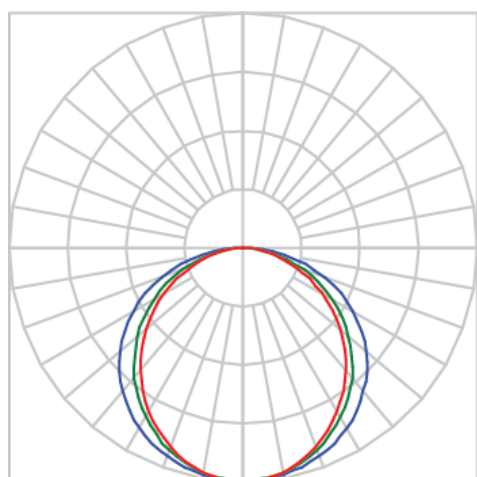

# AURORA PERFIL SOBREPOR DIFUSOR EXTRUDADO ALTO 25WM LUMINAMAX-05 4000K IRC80 (OPÇÕESPBE)

datasheet gerado em  
20-06-26

REF.: AURORA-PF-SB-X-DFEXTALTO-25-LUMINAMAX-05-40-80-X-(OPÇÕESPBE)

A = 23mm | B = 23mm | C = Esp.mm

IMPORTANTE: ENSAIOS REALIZADOS A 25°C

Aplicação	Ambiente interno
Instalação	Sobrepor
Altura	23
Largura	23
Comprimento	Esp.
IP	20
Corpo	Alumínio
Cor	Branca, Preta ou Especial
Ótica principal	Difusor
Potência	25Wm
Fluxo Luminária	1640lm/m
Intensidade	399cd
Eficácia	66lm/W
Facho	Difuso
CCT	4000K
IRC	>80
Tensão	220V ou Bivolt
Dimerização	Liga/Desliga, Dali, 0-10 ou Triac
Garantia	5 anos
UGR	Espaçamento 1m (4H/8H) - <28/<31
Tipo de LED	Luminamax
Eficácia do LED	-
Fluxo Luminoso do LED	-
Potência do LED	-