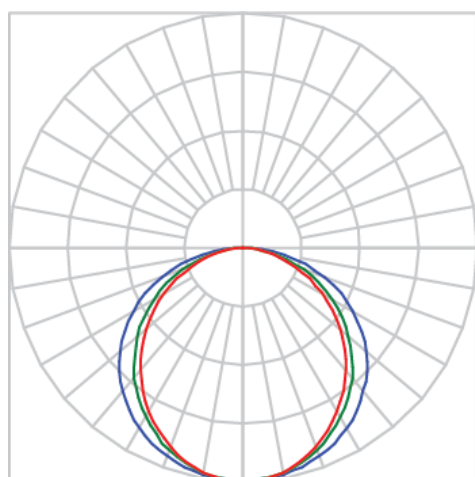

AURORA PERFIL SOBREPOR DIFUSOR EXTRUDADO ALTO 25WM LUMINAMAX-05 5000K IRC80 (OPÇÕESPBE)

datasheet gerado em
20-06-26

REF.: AURORA-PF-SB-X-DFEXTALTO-25-LUMINAMAX-05-50-80-X-(OPÇÕESPBE)

A = 23mm | B = 23mm | C = Esp.mm

IMPORTANTE: ENSAIOS REALIZADOS A 25°C

Aplicação	Ambiente interno
Instalação	Sobrepor
Altura	23
Largura	23
Comprimento	Esp.
IP	20
Corpo	Alumínio
Cor	Branca, Preta ou Especial
Ótica principal	Difusor
Potência	25Wm
Fluxo Luminária	1641lm/m
Intensidade	399cd
Eficácia	66lm/W
Facho	Difuso
CCT	5000K
IRC	>80
Tensão	220V ou Bivolt
Dimerização	Liga/Desliga, Dali, 0-10 ou Triac
Garantia	5 anos
UGR	Espaçamento 1m (4H/8H) - <28/<31
Tipo de LED	Luminamax
Eficácia do LED	-
Fluxo Luminoso do LED	-
Potência do LED	-