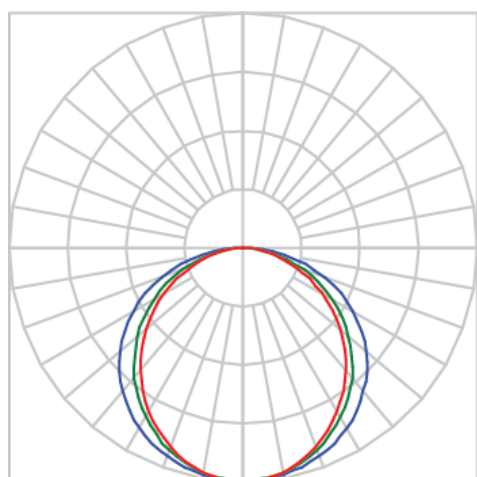

REF.: AURORA-PF-SB-X-DFPSTRANSL-15-2780-X-(OPÇÕESPBE)

A = 13mm | B = 23mm | C = Esp.mm

IMPORTANTE: ENSAIOS REALIZADOS A 25°C

Aplicação	Ambiente interno
Instalação	Sobrepor
Altura	13
Largura	23
Comprimento	Esp.
IP	20
Corpo	Alumínio
Cor	Branca, Preta ou Especial
Ótica principal	Difusor
Potência	15Wm
Fluxo Luminária	815lm/m
Intensidade	277cd
Eficácia	54lm/W
Facho	Difuso
CCT	2700K
IRC	>80
Tensão	220V ou Bivolt
Dimerização	Liga/Desliga, Dali, 0-10 ou Triac
Garantia	5 anos
UGR	Espaçamento 1m (4H/8H) - <28/<25
Tipo de LED	Standard
Eficácia do LED	-
Fluxo Luminoso do LED	-
Potência do LED	-