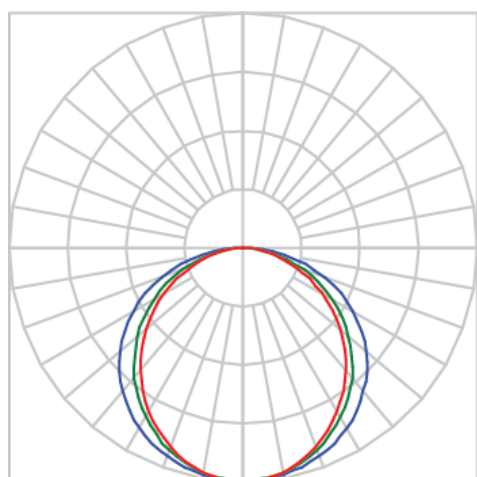

REF.: AURORA-PF-SB-X-DFPSTRANSL-15-3080-X-(OPÇÕESPBE)

A = 13mm | B = 23mm | C = Esp.mm

IMPORTANTE: ENSAIOS REALIZADOS A 25°C

Aplicação	Ambiente interno
Instalação	Sobrepor
Altura	13
Largura	23
Comprimento	Esp.
IP	20
Corpo	Alumínio
Cor	Branca, Preta ou Especial
Ótica principal	Difusor
Potência	15Wm
Fluxo Luminária	860lm/m
Intensidade	293cd
Eficácia	57lm/W
Facho	Difuso
CCT	3000K
IRC	>80
Tensão	220V ou Bivolt
Dimerização	Liga/Desliga, Dali, 0-10 ou Triac
Garantia	5 anos
UGR	Espaçamento 1m (4H/8H) - <28/<26
Tipo de LED	Standard
Eficácia do LED	-
Fluxo Luminoso do LED	-
Potência do LED	-