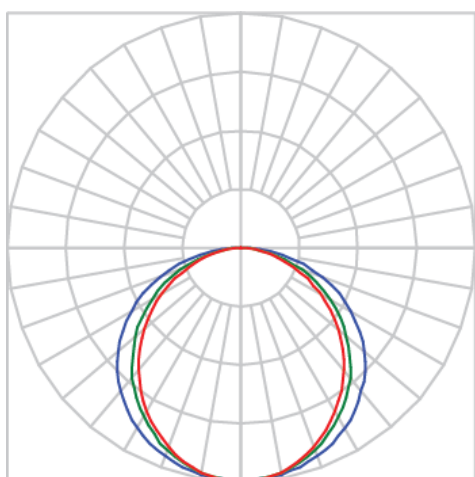

REF.: AURORA-PF-SB-X-DFPSTRANSL-15-4080-X-(OPÇÕESPBE)

A = 13mm | B = 23mm | C = Esp.mm

IMPORTANTE: ENSAIOS REALIZADOS A 25°C

Aplicação	Ambiente interno
Instalação	Sobrepor
Altura	13
Largura	23
Comprimento	Esp.
IP	20
Corpo	Alumínio
Cor	Branca, Preta ou Especial
Ótica principal	Difusor
Potência	15Wm
Fluxo Luminária	883lm/m
Intensidade	300cd
Eficácia	59lm/W
Facho	Difuso
CCT	4000K
IRC	>80
Tensão	220V ou Bivolt
Dimerização	Liga/Desliga, Dali, 0-10 ou Triac
Garantia	5 anos
UGR	Espaçamento 1m (4H/8H) - <28/<26
Tipo de LED	Standard
Eficácia do LED	-
Fluxo Luminoso do LED	-
Potência do LED	-