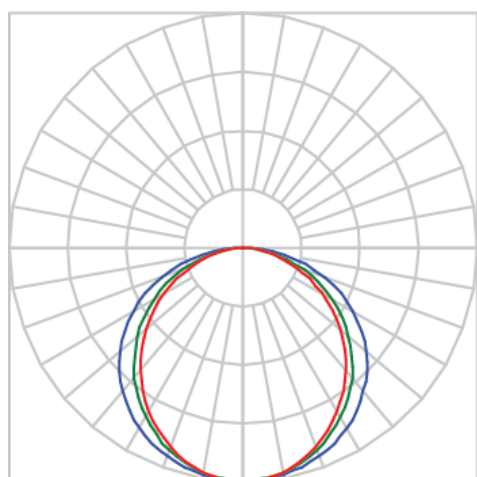

REF.: AURORA-PF-SB-X-DFPSTRANSL-15-5080-X-(OPÇÕESPBE)

A = 13mm | B = 23mm | C = Esp.mm

IMPORTANTE: ENSAIOS REALIZADOS A 25°C

Aplicação	Ambiente interno
Instalação	Sobrepor
Altura	13
Largura	23
Comprimento	Esp.
IP	20
Corpo	Alumínio
Cor	Branca, Preta ou Especial
Ótica principal	Difusor
Potência	15Wm
Fluxo Luminária	883lm/m
Intensidade	300cd
Eficácia	59lm/W
Facho	Difuso
CCT	5000K
IRC	>80
Tensão	220V ou Bivolt
Dimerização	Liga/Desliga, Dali, 0-10 ou Triac
Garantia	5 anos
UGR	Espaçamento 1m (4H/8H) - <28/<26
Tipo de LED	Standard
Eficácia do LED	-
Fluxo Luminoso do LED	-
Potência do LED	-