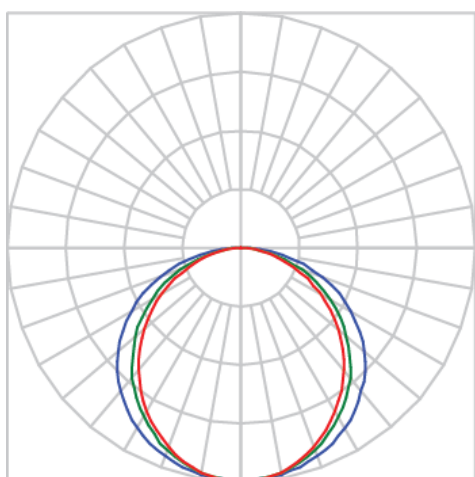

REF.: AURORA-PF-SB-X-DFPSTRANSL-15-LUMINACHROMA-05-27-95-X-(OPÇÕESPBE)

**A = 13mm | B = 23mm | C = Esp.mm**

**IMPORTANTE: ENSAIOS REALIZADOS A 25°C**

Aplicação	Ambiente interno
Instalação	Sobrepor
Altura	13
Largura	23
Comprimento	Esp.
IP	20
Corpo	Alumínio
Cor	Branca, Preta ou Especial
Ótica principal	Difusor
Potência	15Wm
Fluxo Luminária	652lm/m
Intensidade	222cd
Eficácia	43lm/W
Facho	Difuso
CCT	2700K
IRC	>95
Tensão	220V ou Bivolt
Dimerização	Liga/Desliga, Dali, 0-10 ou Triac
Garantia	5 anos
UGR	Espaçamento 1m (4H/8H) - <27/<25
Tipo de LED	Luminachroma
Eficácia do LED	-
Fluxo Luminoso do LED	-
Potência do LED	-