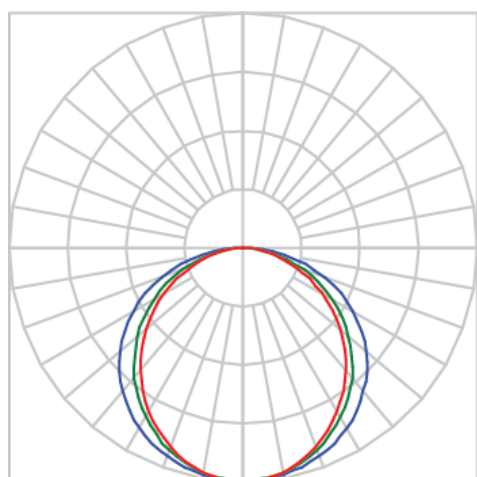

REF.: AURORA-PF-SB-X-DFPSTRANSL-15-LUMINACHROMA-05-30-95-X(OPÇÕESPBE)

**A = 13mm | B = 23mm | C = Esp.mm**

**IMPORTANTE: ENSAIOS REALIZADOS A 25°C**

Aplicação	Ambiente interno
Instalação	Sobrepor
Altura	13
Largura	23
Comprimento	Esp.
IP	20
Corpo	Alumínio
Cor	Branca, Preta ou Especial
Ótica principal	Difusor
Potência	15Wm
Fluxo Luminária	688lm/m
Intensidade	234cd
Eficácia	46lm/W
Facho	Difuso
CCT	3000K
IRC	>95
Tensão	220V ou Bivolt
Dimerização	Liga/Desliga, Dali, 0-10 ou Triac
Garantia	5 anos
UGR	Espaçamento 1m (4H/8H) - <27/<25
Tipo de LED	Luminachroma
Eficácia do LED	-
Fluxo Luminoso do LED	-
Potência do LED	-