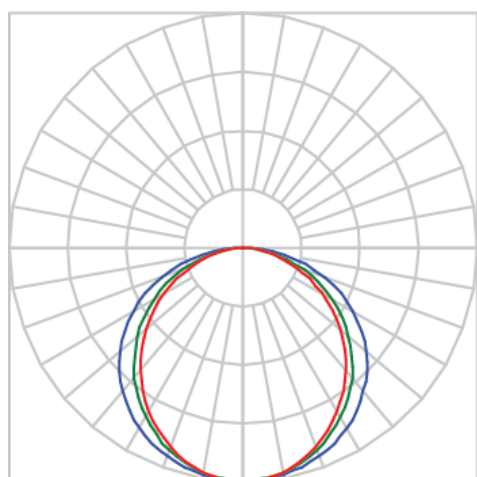

REF.: AURORA-PF-SB-X-DFPSTRANSL-15-LUMINACHROMA-05-40-95-X(OPÇÕESPBE)

**A = 13mm | B = 23mm | C = Esp.mm**

**IMPORTANTE: ENSAIOS REALIZADOS A 25°C**

Aplicação	Ambiente interno
Instalação	Sobrepor
Altura	13
Largura	23
Comprimento	Esp.
IP	20
Corpo	Alumínio
Cor	Branca, Preta ou Especial
Ótica principal	Difusor
Potência	15Wm
Fluxo Luminária	706lm/m
Intensidade	240cd
Eficácia	47lm/W
Facho	Difuso
CCT	4000K
IRC	>95
Tensão	220V ou Bivolt
Dimerização	Liga/Desliga, Dali, 0-10 ou Triac
Garantia	5 anos
UGR	Espaçamento 1m (4H/8H) - <27/<25
Tipo de LED	Luminachroma
Eficácia do LED	-
Fluxo Luminoso do LED	-
Potência do LED	-