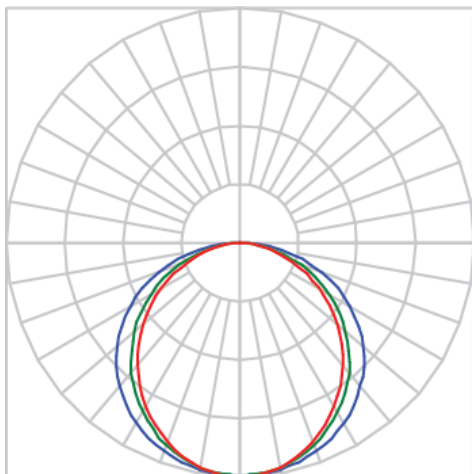

REF.: AURORA-PF-SB-X-DFPSTRANSL-15-LUMINAMAX-05-27-80-X-(OPÇÕESPBE)

**A = 13mm | B = 23mm | C = Esp.mm**

**IMPORTANTE: ENSAIOS REALIZADOS A 25°C**

Aplicação	Ambiente interno
Instalação	Sobrepor
Altura	13
Largura	23
Comprimento	Esp.
IP	20
Corpo	Alumínio
Cor	Branca, Preta ou Especial
Ótica principal	Difusor
Potência	15Wm
Fluxo Luminária	896lm/m
Intensidade	305cd
Eficácia	60lm/W
Facho	Difuso
CCT	2700K
IRC	>80
Tensão	220V ou Bivolt
Dimerização	Liga/Desliga, Dali, 0-10 ou Triac
Garantia	5 anos
UGR	Espaçamento 1m (4H/8H) - <28/<26
Tipo de LED	Luminamax
Eficácia do LED	-
Fluxo Luminoso do LED	-
Potência do LED	-