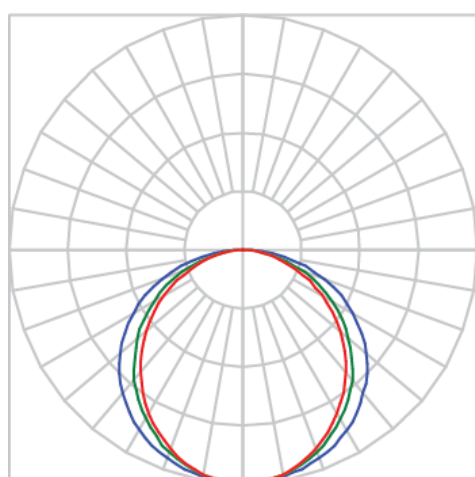

REF.: AURORA-PF-SB-X-DFPSTRANSL-15-LUMINAMAX-05-30-80-X-(OPÇÕESPBE)

**A = 13mm | B = 23mm | C = Esp.mm**

**IMPORTANTE: ENSAIOS REALIZADOS A 25°C**

|                       |                                   |
|-----------------------|-----------------------------------|
| Aplicação             | Ambiente interno                  |
| Instalação            | Sobrepor                          |
| Altura                | 13                                |
| Largura               | 23                                |
| Comprimento           | Esp.                              |
| IP                    | 20                                |
| Corpo                 | Alumínio                          |
| Cor                   | Branca, Preta ou Especial         |
| Ótica principal       | Difusor                           |
| Potência              | 15Wm                              |
| Fluxo Luminária       | 946lm/m                           |
| Intensidade           | 322cd                             |
| Eficácia              | 63lm/W                            |
| Facho                 | Difuso                            |
| CCT                   | 3000K                             |
| IRC                   | >80                               |
| Tensão                | 220V ou Bivolt                    |
| Dimerização           | Liga/Desliga, Dali, 0-10 ou Triac |
| Garantia              | 5 anos                            |
| UGR                   | Espaçamento 1m (4H/8H) - <28/<26  |
| Tipo de LED           | Luminamax                         |
| Eficácia do LED       | -                                 |
| Fluxo Luminoso do LED | -                                 |
| Potência do LED       | -                                 |