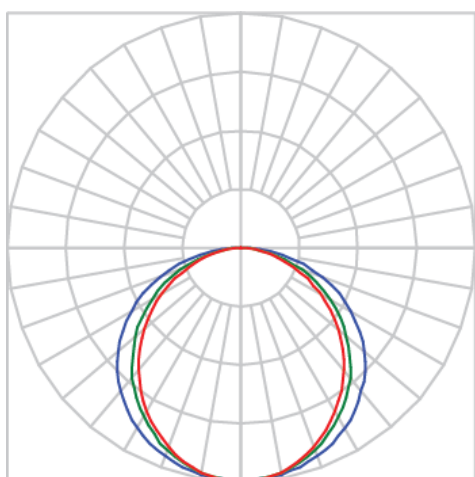

REF.: AURORA-PF-SB-X-DFPSTRANSL-25-3080-X-(OPÇÕESPBE)

**A = 13mm | B = 23mm | C = Esp.mm**

**IMPORTANTE: ENSAIOS REALIZADOS A 25°C**

Aplicação	Ambiente interno
Instalação	Sobrepor
Altura	13
Largura	23
Comprimento	Esp.
IP	20
Corpo	Alumínio
Cor	Branca, Preta ou Especial
Ótica principal	Difusor
Potência	25Wm
Fluxo Luminária	1308lm/m
Intensidade	453cd
Eficácia	52lm/W
Facho	Difuso
CCT	3000K
IRC	>80
Tensão	220V ou Bivolt
Dimerização	Liga/Desliga, Dali, 0-10 ou Triac
Garantia	5 anos
UGR	Espaçamento 1m (4H/8H) - <29/<27
Tipo de LED	Standard
Eficácia do LED	-
Fluxo Luminoso do LED	-
Potência do LED	-