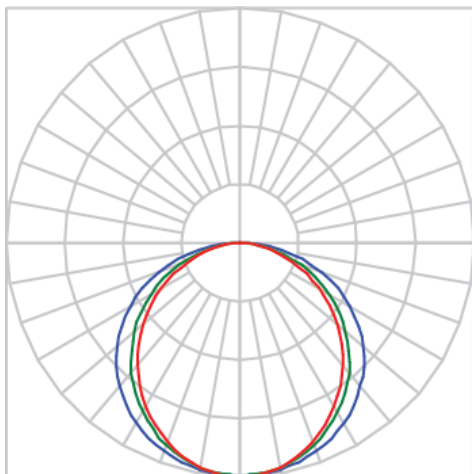

REF.: AURORA-PF-SB-X-DFPSTRANSL-25-4080-X-(OPÇÕESPBE)

A = 13mm | B = 23mm | C = Esp.mm

IMPORTANTE: ENSAIOS REALIZADOS A 25°C

Aplicação	Ambiente interno
Instalação	Sobrepor
Altura	13
Largura	23
Comprimento	Esp.
IP	20
Corpo	Alumínio
Cor	Branca, Preta ou Especial
Ótica principal	Difusor
Potência	25Wm
Fluxo Luminária	1343lm/m
Intensidade	465cd
Eficácia	54lm/W
Facho	Difuso
CCT	4000K
IRC	>80
Tensão	220V ou Bivolt
Dimerização	Liga/Desliga, Dali, 0-10 ou Triac
Garantia	5 anos
UGR	Espaçamento 1m (4H/8H) - <29/<27
Tipo de LED	Standard
Eficácia do LED	-
Fluxo Luminoso do LED	-
Potência do LED	-