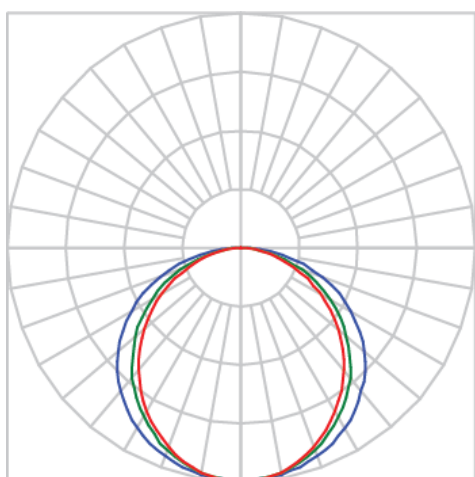

REF.: AURORA-PF-SB-X-DFPSTRANSL-25-5080-X-(OPÇÕESPBE)

A = 13mm | B = 23mm | C = Esp.mm

IMPORTANTE: ENSAIOS REALIZADOS A 25°C

Aplicação	Ambiente interno
Instalação	Sobrepor
Altura	13
Largura	23
Comprimento	Esp.
IP	20
Corpo	Alumínio
Cor	Branca, Preta ou Especial
Ótica principal	Difusor
Potência	25Wm
Fluxo Luminária	1343lm/m
Intensidade	465cd
Eficácia	54lm/W
Facho	Difuso
CCT	5000K
IRC	>80
Tensão	220V ou Bivolt
Dimerização	Liga/Desliga, Dali, 0-10 ou Triac
Garantia	5 anos
UGR	Espaçamento 1m (4H/8H) - <29/<27
Tipo de LED	Standard
Eficácia do LED	-
Fluxo Luminoso do LED	-
Potência do LED	-