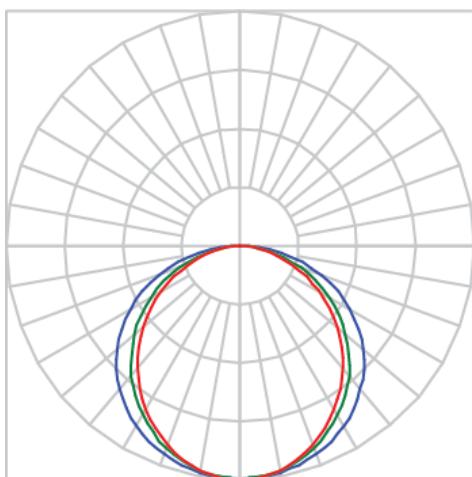

REF.: AURORA-PF-SB-X-DFPSTRANSL-25-LUMINACHROMA-05-27-95-X(OPÇÕESPBE)

**A = 13mm | B = 23mm | C = Esp.mm**

**IMPORTANTE: ENSAIOS REALIZADOS A 25°C**

Aplicação	Ambiente interno
Instalação	Sobrepor
Altura	13
Largura	23
Comprimento	Esp.
IP	20
Corpo	Alumínio
Cor	Branca, Preta ou Especial
Ótica principal	Difusor
Potência	25Wm
Fluxo Luminária	991lm/m
Intensidade	343cd
Eficácia	40lm/W
Facho	Difuso
CCT	2700K
IRC	>95
Tensão	220V ou Bivolt
Dimerização	Liga/Desliga, Dali, 0-10 ou Triac
Garantia	5 anos
UGR	Espaçamento 1m (4H/8H) - <28/<26
Tipo de LED	Luminachroma
Eficácia do LED	-
Fluxo Luminoso do LED	-
Potência do LED	-