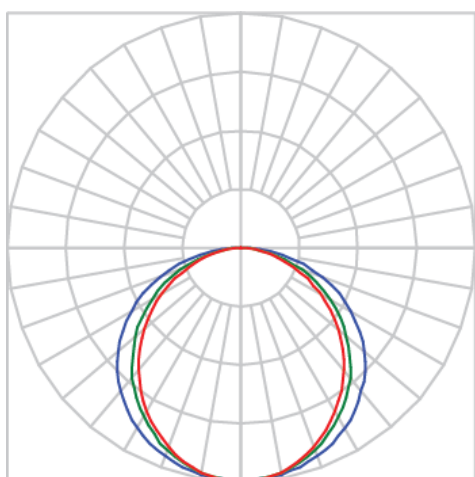

REF.: AURORA-PF-SB-X-DFPSTRANSL-25-LUMINACHROMA-05-30-95-X(OPÇÕESPBE)

A = 13mm | B = 23mm | C = Esp.mm

IMPORTANTE: ENSAIOS REALIZADOS A 25°C

Aplicação	Ambiente interno
Instalação	Sobrepor
Altura	13
Largura	23
Comprimento	Esp.
IP	20
Corpo	Alumínio
Cor	Branca, Preta ou Especial
Ótica principal	Difusor
Potência	25Wm
Fluxo Luminária	1047lm/m
Intensidade	362cd
Eficácia	42lm/W
Facho	Difuso
CCT	3000K
IRC	>95
Tensão	220V ou Bivolt
Dimerização	Liga/Desliga, Dali, 0-10 ou Triac
Garantia	5 anos
UGR	Espaçamento 1m (4H/8H) - <29/<26
Tipo de LED	Luminachroma
Eficácia do LED	-
Fluxo Luminoso do LED	-
Potência do LED	-