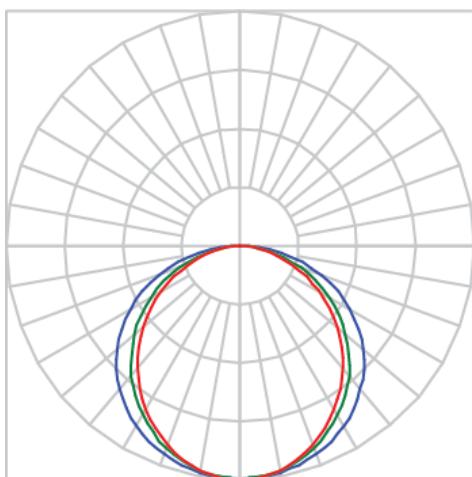

REF.: AURORA-PF-SB-X-DFPSTRANSL-25-LUMINACHROMA-05-40-95-X(OPÇÕESPBE)

**A = 13mm | B = 23mm | C = Esp.mm**

**IMPORTANTE: ENSAIOS REALIZADOS A 25°C**

Aplicação	Ambiente interno
Instalação	Sobrepor
Altura	13
Largura	23
Comprimento	Esp.
IP	20
Corpo	Alumínio
Cor	Branca, Preta ou Especial
Ótica principal	Difusor
Potência	25Wm
Fluxo Luminária	1074lm/m
Intensidade	372cd
Eficácia	43lm/W
Facho	Difuso
CCT	4000K
IRC	>95
Tensão	220V ou Bivolt
Dimerização	Liga/Desliga, Dali, 0-10 ou Triac
Garantia	5 anos
UGR	Espaçamento 1m (4H/8H) - <29/<26
Tipo de LED	Luminachroma
Eficácia do LED	-
Fluxo Luminoso do LED	-
Potência do LED	-