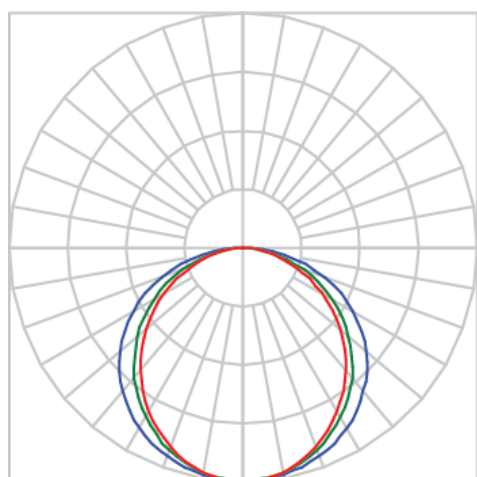

REF.: AURORA-PF-SB-X-DFPSTRANSL-25-LUMINACHROMA-05-50-95-X(OPÇÕESPBE)

A = 13mm | B = 23mm | C = Esp.mm

IMPORTANTE: ENSAIOS REALIZADOS A 25°C

Aplicação	Ambiente interno
Instalação	Sobrepor
Altura	13
Largura	23
Comprimento	Esp.
IP	20
Corpo	Alumínio
Cor	Branca, Preta ou Especial
Ótica principal	Difusor
Potência	25Wm
Fluxo Luminária	1074lm/m
Intensidade	372cd
Eficácia	43lm/W
Facho	Difuso
CCT	5000K
IRC	>95
Tensão	220V ou Bivolt
Dimerização	Liga/Desliga, Dali, 0-10 ou Triac
Garantia	5 anos
UGR	Espaçamento 1m (4H/8H) - <29/<26
Tipo de LED	Luminachroma
Eficácia do LED	-
Fluxo Luminoso do LED	-
Potência do LED	-