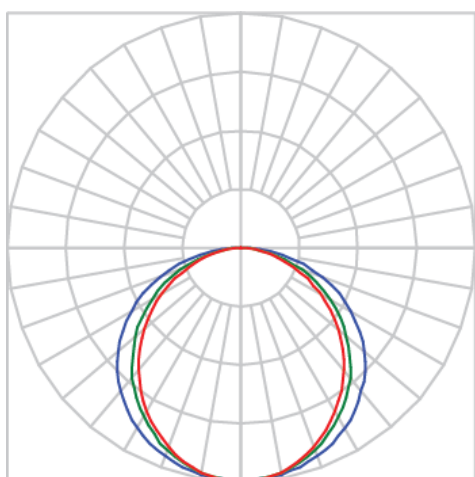

REF.: AURORA-PF-SB-X-DFPSTRANSL-25-LUMINAMAX-05-27-80-X-(OPÇÕESPBE)

A = 13mm | B = 23mm | C = Esp.mm

**IMPORTANTE: ENSAIOS REALIZADOS A 25°C**

Aplicação	Ambiente interno
Instalação	Sobrepor
Altura	13
Largura	23
Comprimento	Esp.
IP	20
Corpo	Alumínio
Cor	Branca, Preta ou Especial
Ótica principal	Difusor
Potência	25Wm
Fluxo Luminária	1363lm/m
Intensidade	472cd
Eficácia	55lm/W
Facho	Difuso
CCT	2700K
IRC	>80
Tensão	220V ou Bivolt
Dimerização	Liga/Desliga, Dali, 0-10 ou Triac
Garantia	5 anos
UGR	Espaçamento 1m (4H/8H) - <29/<27
Tipo de LED	Luminamax
Eficácia do LED	-
Fluxo Luminoso do LED	-
Potência do LED	-