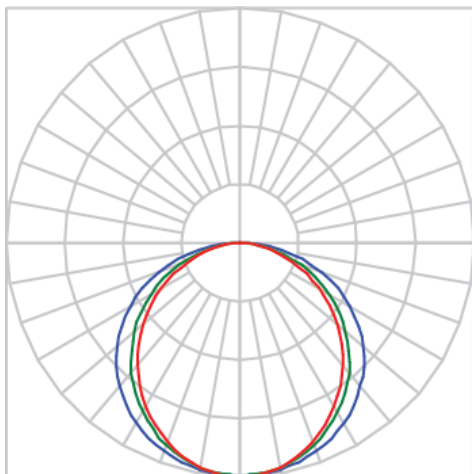

REF.: AURORA-PF-SB-X-DFPSTRANSL-25-LUMINAMAX-05-30-80-X-(OPÇÕESPBE)

**A = 13mm | B = 23mm | C = Esp.mm**

**IMPORTANTE: ENSAIOS REALIZADOS A 25°C**

Aplicação	Ambiente interno
Instalação	Sobrepor
Altura	13
Largura	23
Comprimento	Esp.
IP	20
Corpo	Alumínio
Cor	Branca, Preta ou Especial
Ótica principal	Difusor
Potência	25Wm
Fluxo Luminária	1439lm/m
Intensidade	498cd
Eficácia	58lm/W
Facho	Difuso
CCT	3000K
IRC	>80
Tensão	220V ou Bivolt
Dimerização	Liga/Desliga, Dali, 0-10 ou Triac
Garantia	5 anos
UGR	Espaçamento 1m (4H/8H) - <30/<27
Tipo de LED	Luminamax
Eficácia do LED	-
Fluxo Luminoso do LED	-
Potência do LED	-