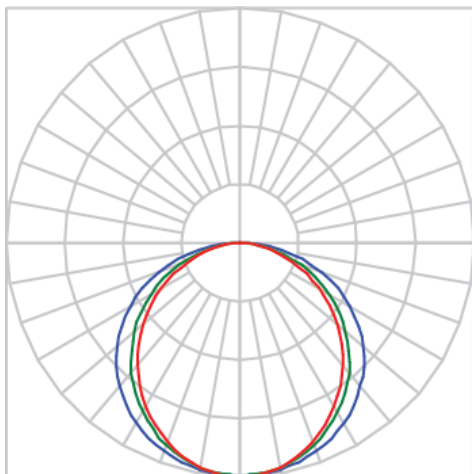

REF.: AURORA-PF-SB-X-DFPSTRANSL-25-LUMINAMAX-05-40-80-X-(OPÇÕESPBE)

A = 13mm | B = 23mm | C = Esp.mm

**IMPORTANTE: ENSAIOS REALIZADOS A 25°C**

Aplicação	Ambiente interno
Instalação	Sobrepor
Altura	13
Largura	23
Comprimento	Esp.
IP	20
Corpo	Alumínio
Cor	Branca, Preta ou Especial
Ótica principal	Difusor
Potência	25Wm
Fluxo Luminária	1477lm/m
Intensidade	511cd
Eficácia	59lm/W
Facho	Difuso
CCT	4000K
IRC	>80
Tensão	220V ou Bivolt
Dimerização	Liga/Desliga, Dali, 0-10 ou Triac
Garantia	5 anos
UGR	Espaçamento 1m (4H/8H) - <30/<27
Tipo de LED	Luminamax
Eficácia do LED	-
Fluxo Luminoso do LED	-
Potência do LED	-