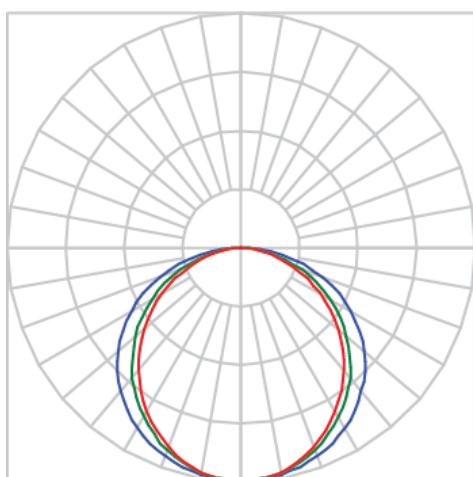

REF.: AURORA-PF-SB-X-DFPSTRANSL-25-LUMINAMAX-05-50-80-X-(OPÇÕESPBE)

A = 13mm | B = 23mm | C = Esp.mm

IMPORTANTE: ENSAIOS REALIZADOS A 25°C

Aplicação	Ambiente interno
Instalação	Sobrepor
Altura	13
Largura	23
Comprimento	Esp.
IP	20
Corpo	Alumínio
Cor	Branca, Preta ou Especial
Ótica principal	Difusor
Potência	25Wm
Fluxo Luminária	1477lm/m
Intensidade	511cd
Eficácia	59lm/W
Facho	Difuso
CCT	5000K
IRC	>80
Tensão	220V ou Bivolt
Dimerização	Liga/Desliga, Dali, 0-10 ou Triac
Garantia	5 anos
UGR	Espaçamento 1m (4H/8H) - <30/<27
Tipo de LED	Luminamax
Eficácia do LED	-
Fluxo Luminoso do LED	-
Potência do LED	-