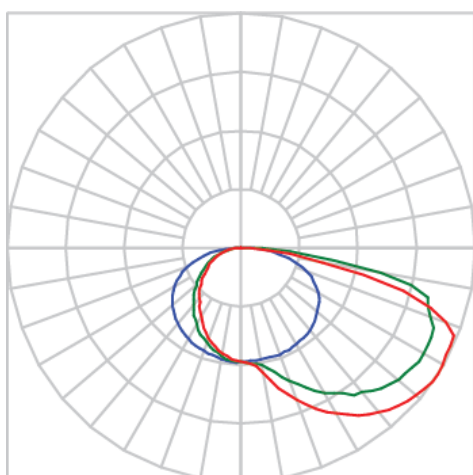

REF.: BALIZ-PF-BE-X-DFEXT-15-2780-X-(OPÇÕESPBE)

A = 30mm | B = 63mm | C = Esp.mm

IMPORTANTE: ENSAIOS REALIZADOS A 25°C

Aplicação	Ambiente interno
Instalação	Balizador
Altura	30
Largura	63
Comprimento	Esp.
IP	20
Corpo	Alumínio
Cor	Branca, Preta ou Especial
Ótica principal	Difusor
Potência	15Wm
Fluxo Luminária	753lm/m
Intensidade	142cd
Eficácia	50lm/W
Facho	Difuso
CCT	2700K
IRC	>80
Tensão	220V ou Bivolt
Dimerização	Liga/Desliga, Dali, 0-10 ou Triac
Garantia	5 anos
UGR	Espaçamento 1m (4H/8H) - <22/<32
Tipo de LED	Standard
Eficácia do LED	-
Fluxo Luminoso do LED	-
Potência do LED	-