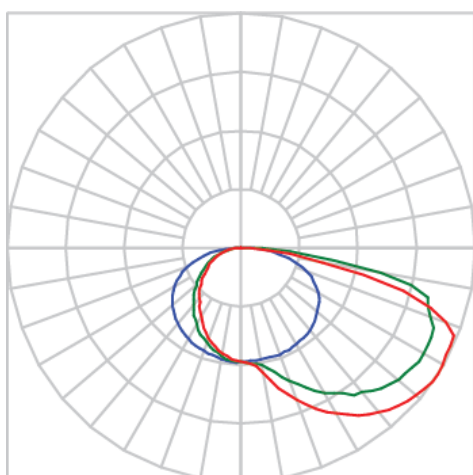

REF.: BALIZ-PF-BE-X-DFEXT-15-3080-X-(OPÇÕESPBE)

A = 30mm | B = 63mm | C = Esp.mm

IMPORTANTE: ENSAIOS REALIZADOS A 25°C

Luminária linear, 15Wm 3000K IRC>80. Corpo em alumínio. Acabamento Branca, Preta ou Especial. Controle óptico principal através de difusor extrudado. Luminária grau de proteção IP-20. Driver corrente constante Liga/Desliga, Triac, 1-10V ou Dali (consultar condições). Tensão de trabalho 220V ou Bivolt.

Aplicação	Ambiente interno
Instalação	Balizador
Altura	30
Largura	63
Comprimento	Esp.
IP	20
Corpo	Alumínio
Cor	Branca, Preta ou Especial
Ótica principal	Difusor
Potência	15Wm
Fluxo Luminária	795lm/m
Intensidade	149cd
Eficácia	53lm/W
Facho	Difuso
CCT	3000K
IRC	>80
Tensão	220V ou Bivolt
Dimerização	Liga/Desliga, Dali, 0-10 ou Triac
Garantia	5 anos
UGR	Espaçamento 1m (4H/8H) - <22/<32
Tipo de LED	Standard
Eficácia do LED	-
Fluxo Luminoso do LED	-
Potência do LED	-