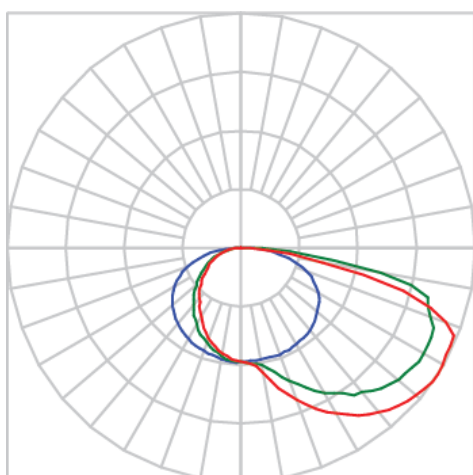

REF.: BALIZ-PF-BE-X-DFEXT-15-3080-X-(OPÇÕESPBE)

A = 30mm | B = 63mm | C = Esp.mm

IMPORTANTE: ENSAIOS REALIZADOS A 25°C

Aplicação	Ambiente interno
Instalação	Balizador
Altura	30
Largura	63
Comprimento	Esp.
IP	20
Corpo	Alumínio
Cor	Branca, Preta ou Especial
Ótica principal	Difusor
Potência	15Wm
Fluxo Luminária	795lm/m
Intensidade	149cd
Eficácia	53lm/W
Facho	Difuso
CCT	3000K
IRC	>80
Tensão	220V ou Bivolt
Dimerização	Liga/Desliga, Dali, 0-10 ou Triac
Garantia	5 anos
UGR	Espaçamento 1m (4H/8H) - <22/<32
Tipo de LED	Standard
Eficácia do LED	-
Fluxo Luminoso do LED	-
Potência do LED	-