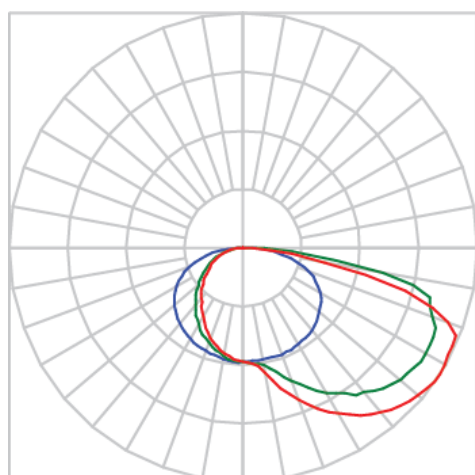

REF.: BALIZ-PF-BE-X-DFEXT-15-3080-X-(OPÇÕESPBE)

A = 30mm | B = 63mm | C = Esp.mm

IMPORTANTE: ENSAIOS REALIZADOS A 25°C

Aplicação	Ambiente interno
Instalação	Balizador
Altura	30
Largura	63
Comprimento	Esp.
IP	20
Corpo	Alumínio
Cor	Branca, Preta ou Especial
Ótica principal	Difusor
Potência	15Wm
Fluxo Luminária	795lm/m
Intensidade	149cd
Eficácia	53lm/W
Facho	Difuso
CCT	3000K
IRC	>80
Tensão	220V ou Bivolt
Dimerização	Liga/Desliga, Dali, 0-10 ou Triac
Garantia	5 anos
UGR	Espaçamento 1m (4H/8H) - <22/<32
Tipo de LED	Standard
Eficácia do LED	-
Fluxo Luminoso do LED	-
Potência do LED	-