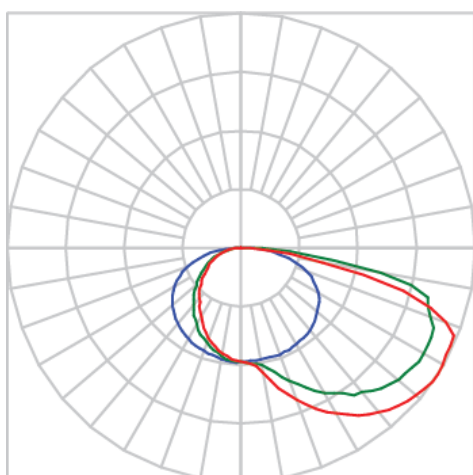

REF.: BALIZ-PF-BE-X-DFEXT-15-4080-X-(OPÇÕESPBE)

A = 30mm | B = 63mm | C = Esp.mm

IMPORTANTE: ENSAIOS REALIZADOS A 25°C

Aplicação	Ambiente interno
Instalação	Balizador
Altura	30
Largura	63
Comprimento	Esp.
IP	20
Corpo	Alumínio
Cor	Branca, Preta ou Especial
Ótica principal	Difusor
Potência	15Wm
Fluxo Luminária	816lm/m
Intensidade	153cd
Eficácia	54lm/W
Facho	Difuso
CCT	4000K
IRC	>80
Tensão	220V ou Bivolt
Dimerização	Liga/Desliga, Dali, 0-10 ou Triac
Garantia	5 anos
UGR	Espaçamento 1m (4H/8H) - <22/<32
Tipo de LED	Standard
Eficácia do LED	-
Fluxo Luminoso do LED	-
Potência do LED	-