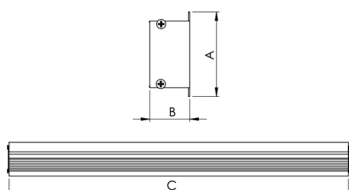

REF.: BALIZ-PF-BE-X-DFEXT-15-5080-X-(OPÇÕESPBE)

A = 30mm | B = 63mm | C = Esp.mm

IMPORTANTE: ENSAIOS REALIZADOS A 25°C

Aplicação	Ambiente interno
Instalação	Balizador
Altura	30
Largura	63
Comprimento	Esp.
IP	20
Corpo	Alumínio
Cor	Branca, Preta ou Especial
Ótica principal	Difusor
Potência	15Wm
Fluxo Luminária	817lm/m
Intensidade	153cd
Eficácia	54lm/W
Facho	Difuso
CCT	5000K
IRC	>80
Tensão	220V ou Bivolt
Dimerização	Liga/Desliga, Dali, 0-10 ou Triac
Garantia	5 anos
UGR	Espaçamento 1m (4H/8H) - <22/<32
Tipo de LED	Standard
Eficácia do LED	-
Fluxo Luminoso do LED	-
Potência do LED	-