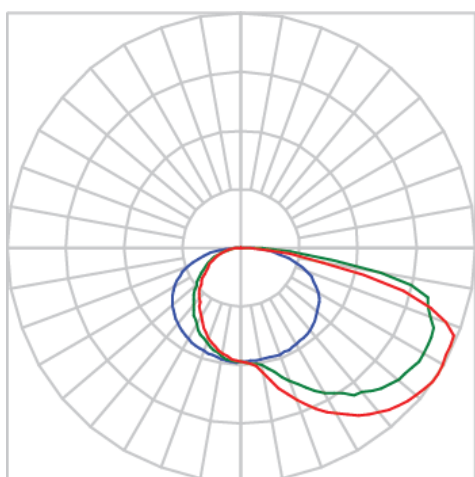

REF.: BALIZ-PF-BE-X-DFEXT-15-5080-X-(OPÇÕESPBE)

A = 30mm | B = 63mm | C = Esp.mm

IMPORTANTE: ENSAIOS REALIZADOS A 25°C

Aplicação	Ambiente interno
Instalação	Balizador
Altura	30
Largura	63
Comprimento	Esp.
IP	20
Corpo	Alumínio
Cor	Branca, Preta ou Especial
Ótica principal	Difusor
Potência	15Wm
Fluxo Luminária	817lm/m
Intensidade	153cd
Eficácia	54lm/W
Facho	Difuso
CCT	5000K
IRC	>80
Tensão	220V ou Bivolt
Dimerização	Liga/Desliga, Dali, 0-10 ou Triac
Garantia	5 anos
UGR	Espaçamento 1m (4H/8H) - <22/<32
Tipo de LED	Standard
Eficácia do LED	-
Fluxo Luminoso do LED	-
Potência do LED	-