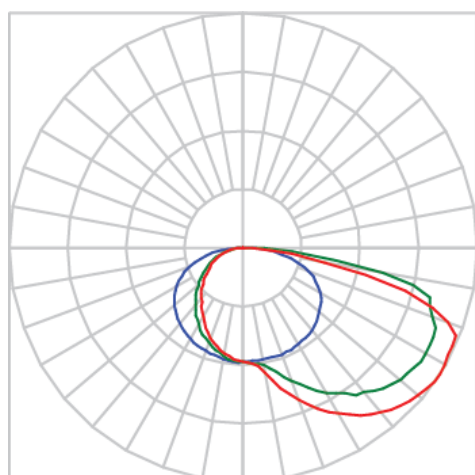

REF.: BALIZ-PF-BE-X-DFEXT-15-LUMINACHROMA-05-27-95-X-(OPÇÕESPBE)

A = 30mm | B = 63mm | C = Esp.mm

IMPORTANTE: ENSAIOS REALIZADOS A 25°C

Aplicação	Ambiente interno
Instalação	Balizador
Altura	30
Largura	63
Comprimento	Esp.
IP	20
Corpo	Alumínio
Cor	Branca, Preta ou Especial
Ótica principal	Difusor
Potência	15Wm
Fluxo Luminária	617lm/m
Intensidade	113cd
Eficácia	41lm/W
Facho	Difuso
CCT	2700K
IRC	>95
Tensão	220V ou Bivolt
Dimerização	Liga/Desliga, Dali, 0-10 ou Triac
Garantia	5 anos
UGR	Espaçamento 1m (4H/8H) - <21/<31
Tipo de LED	Luminachroma
Eficácia do LED	-
Fluxo Luminoso do LED	-
Potência do LED	-