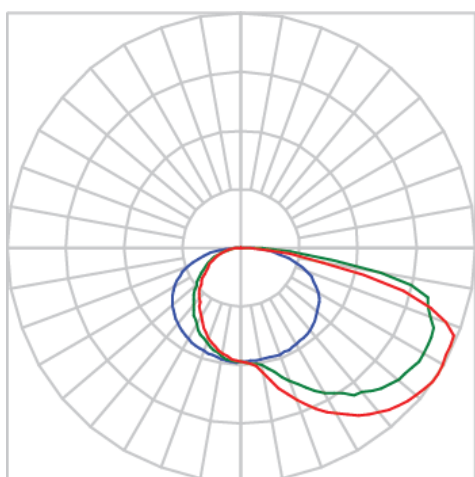

REF.: BALIZ-PF-BE-X-DFEXT-15-LUMINACHROMA-05-30-95-X-(OPÇÕESPBE)

A = 30mm | B = 63mm | C = Esp.mm

IMPORTANTE: ENSAIOS REALIZADOS A 25°C

Aplicação	Ambiente interno
Instalação	Balizador
Altura	30
Largura	63
Comprimento	Esp.
IP	20
Corpo	Alumínio
Cor	Branca, Preta ou Especial
Ótica principal	Difusor
Potência	15Wm
Fluxo Luminária	651lm/m
Intensidade	120cd
Eficácia	43lm/W
Facho	Difuso
CCT	3000K
IRC	>95
Tensão	220V ou Bivolt
Dimerização	Liga/Desliga, Dali, 0-10 ou Triac
Garantia	5 anos
UGR	Espaçamento 1m (4H/8H) - <21/<31
Tipo de LED	Luminachroma
Eficácia do LED	-
Fluxo Luminoso do LED	-
Potência do LED	-