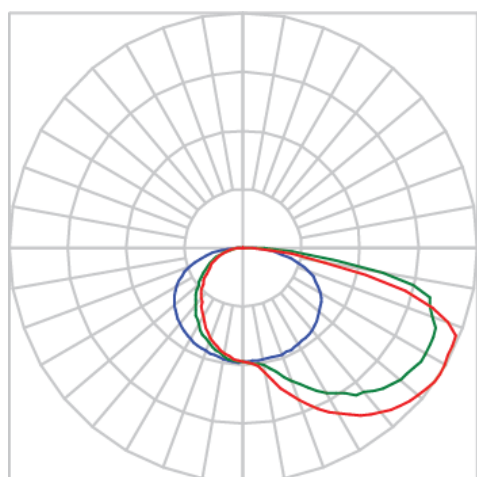

REF.: BALIZ-PF-BE-X-DFEXT-15-LUMINACHROMA-05-30-95-X-(OPÇÕESPBE)

A = 30mm | B = 63mm | C = Esp.mm

IMPORTANTE: ENSAIOS REALIZADOS A 25°C

Luminária linear, 15Wm 3000K IRC>95. Corpo em alumínio. Acabamento Branca, Preta ou Especial. Controle óptico principal através de difusor extrudado. Luminária grau de proteção IP-20. Driver corrente constante Liga/Desliga, Triac, 1-10V ou Dali (consultar condições). Tensão de trabalho 220V ou Bivolt.

Aplicação	Ambiente interno
Instalação	Balizador
Altura	30
Largura	63
Comprimento	Esp.
IP	20
Corpo	Alumínio
Cor	Branca, Preta ou Especial
Ótica principal	Difusor
Potência	15Wm
Fluxo Luminária	651lm/m
Intensidade	120cd
Eficácia	43lm/W
Facho	Difuso
CCT	3000K
IRC	>95
Tensão	220V ou Bivolt
Dimerização	Liga/Desliga, Dali, 0-10 ou Triac
Garantia	5 anos
UGR	Espaçamento 1m (4H/8H) - <21/<31
Tipo de LED	Luminachroma
Eficácia do LED	-
Fluxo Luminoso do LED	-
Potência do LED	-