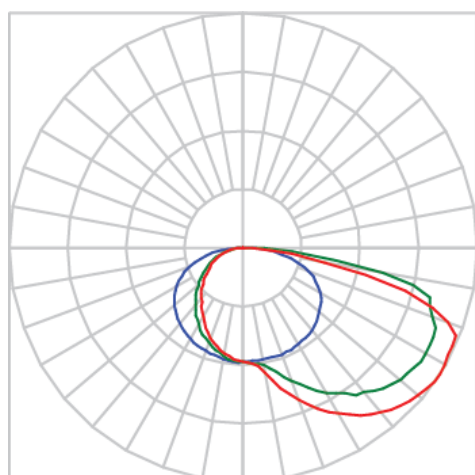

REF.: BALIZ-PF-BE-X-DFEXT-15-LUMINACHROMA-05-40-95-X-(OPÇÕESPBE)

A = 30mm | B = 63mm | C = Esp.mm

IMPORTANTE: ENSAIOS REALIZADOS A 25°C

Aplicação	Ambiente interno
Instalação	Balizador
Altura	30
Largura	63
Comprimento	Esp.
IP	20
Corpo	Alumínio
Cor	Branca, Preta ou Especial
Ótica principal	Difusor
Potência	15Wm
Fluxo Luminária	668lm/m
Intensidade	123cd
Eficácia	45lm/W
Facho	Difuso
CCT	4000K
IRC	>95
Tensão	220V ou Bivolt
Dimerização	Liga/Desliga, Dali, 0-10 ou Triac
Garantia	5 anos
UGR	Espaçamento 1m (4H/8H) - <21/<31
Tipo de LED	Luminachroma
Eficácia do LED	-
Fluxo Luminoso do LED	-
Potência do LED	-