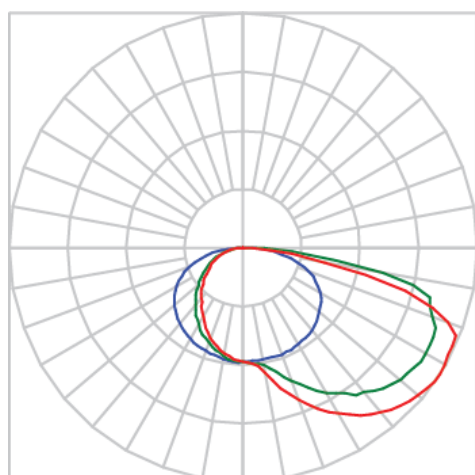

REF.: BALIZ-PF-BE-X-DFEXT-15-LUMINACHROMA-05-50-95-X-(OPÇÕESPBE)

**A = 30mm | B = 63mm | C = Esp.mm****IMPORTANTE: ENSAIOS REALIZADOS A 25°C**

Luminária linear, 15Wm 5000K IRC>95. Corpo em alumínio. Acabamento Branca, Preta ou Especial. Controle óptico principal através de difusor extrudado. Luminária grau de proteção IP-20. Driver corrente constante Liga/Desliga, Triac, 1-10V ou Dali (consultar condições). Tensão de trabalho 220V ou Bivolt.

Aplicação	Ambiente interno
Instalação	Balizador
Altura	30
Largura	63
Comprimento	Esp.
IP	20
Corpo	Alumínio
Cor	Branca, Preta ou Especial
Ótica principal	Difusor
Potência	15Wm
Fluxo Luminária	669lm/m
Intensidade	123cd
Eficácia	45lm/W
Facho	Difuso
CCT	5000K
IRC	>95
Tensão	220V ou Bivolt
Dimerização	Liga/Desliga, Dali, 0-10 ou Triac
Garantia	5 anos
UGR	Espaçamento 1m (4H/8H) - <21/<31
Tipo de LED	Luminachroma
Eficácia do LED	-
Fluxo Luminoso do LED	-
Potência do LED	-