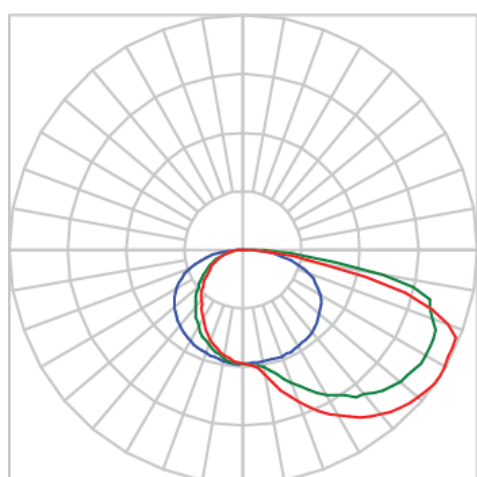

REF.: BALIZ-PF-BE-X-DFEXT-15-LUMINAMAX-05-50-80-X-(OPÇÕESPBE)

A = 30mm | B = 63mm | C = Esp.mm

IMPORTANTE: ENSAIOS REALIZADOS A 25°C

Aplicação	Ambiente interno
Instalação	Balizador
Altura	30
Largura	63
Comprimento	Esp.
IP	20
Corpo	Alumínio
Cor	Branca, Preta ou Especial
Ótica principal	Difusor
Potência	15Wm
Fluxo Luminária	919lm/m
Intensidade	169cd
Eficácia	61lm/W
Facho	Difuso
CCT	5000K
IRC	>80
Tensão	220V ou Bivolt
Dimerização	Liga/Desliga, Dali, 0-10 ou Triac
Garantia	5 anos
UGR	Espaçamento 1m (4H/8H) - <22/<32
Tipo de LED	Luminamax
Eficácia do LED	-
Fluxo Luminoso do LED	-
Potência do LED	-