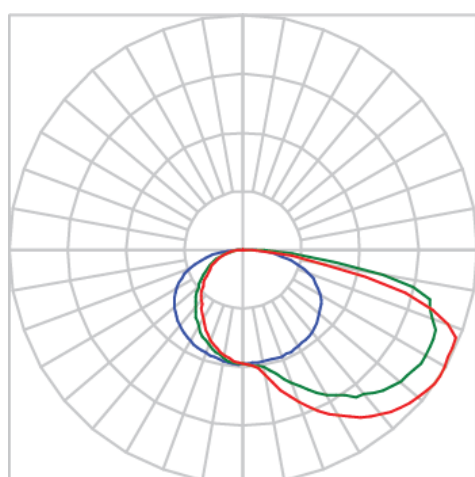

REF.: BALIZ-PF-BE-X-DFEXT-15-LUMINAMAX-05-50-80-X-(OPÇÕESPBE)

A = 30mm | B = 63mm | C = Esp.mm

Luminária linear, 15Wm 5000K IRC>80. Corpo em alumínio. Acabamento Branca, Preta ou Especial. Controle óptico principal através de difusor extrudado. Luminária grau de proteção IP-20. Driver corrente constante Liga/Desliga, Triac, 1-10V ou Dali (consultar condições). Tensão de trabalho 220V ou Bivolt.

Aplicação	Ambiente interno
Instalação	Balizador
Altura	30
Largura	63
Comprimento	Esp.
IP	20
Corpo	Alumínio
Cor	Branca, Preta ou Especial
Ótica principal	Difusor
Potência	15Wm
Fluxo Luminária	919lm/m
Intensidade	169cd
Eficácia	61lm/W
Facho	Difuso
CCT	5000K
IRC	>80
Tensão	220V ou Bivolt
Dimerização	Liga/Desliga, Dali, 0-10 ou Triac
Garantia	5 anos
UGR	Espaçamento 1m (4H/8H) - <22/<32
Tipo de LED	Luminamax
Eficácia do LED	-
Fluxo Luminoso do LED	-
Potência do LED	-