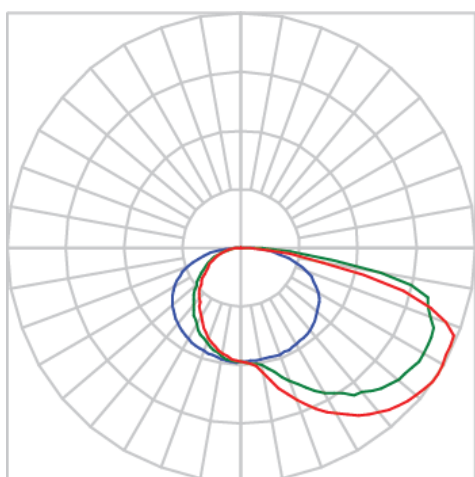

REF.: BALIZ-PF-BE-X-DFEXT-25-2780-X-(OPÇÕESPBE)

A = 30mm | B = 63mm | C = Esp.mm

IMPORTANTE: ENSAIOS REALIZADOS A 25°C

Aplicação	Ambiente interno
Instalação	Balizador
Altura	30
Largura	63
Comprimento	Esp.
IP	20
Corpo	Alumínio
Cor	Branca, Preta ou Especial
Ótica principal	Difusor
Potência	25Wm
Fluxo Luminária	1152lm/m
Intensidade	211cd
Eficácia	46lm/W
Facho	Difuso
CCT	2700K
IRC	>80
Tensão	220V ou Bivolt
Dimerização	Liga/Desliga, Dali, 0-10 ou Triac
Garantia	5 anos
UGR	Espaçamento 1m (4H/8H) - <23/<33
Tipo de LED	Standard
Eficácia do LED	-
Fluxo Luminoso do LED	-
Potência do LED	-