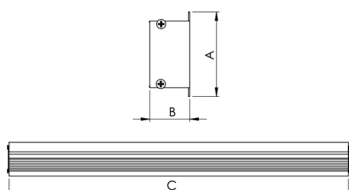

REF.: BALIZ-PF-BE-X-DFEXT-25-2780-X-(OPÇÕESPBE)

A = 30mm | B = 63mm | C = Esp.mm

IMPORTANTE: ENSAIOS REALIZADOS A 25°C

Aplicação	Ambiente interno
Instalação	Balizador
Altura	30
Largura	63
Comprimento	Esp.
IP	20
Corpo	Alumínio
Cor	Branca, Preta ou Especial
Ótica principal	Difusor
Potência	25Wm
Fluxo Luminária	1152lm/m
Intensidade	211cd
Eficácia	46lm/W
Facho	Difuso
CCT	2700K
IRC	>80
Tensão	220V ou Bivolt
Dimerização	Liga/Desliga, Dali, 0-10 ou Triac
Garantia	5 anos
UGR	Espaçamento 1m (4H/8H) - <23/<33
Tipo de LED	Standard
Eficácia do LED	-
Fluxo Luminoso do LED	-
Potência do LED	-