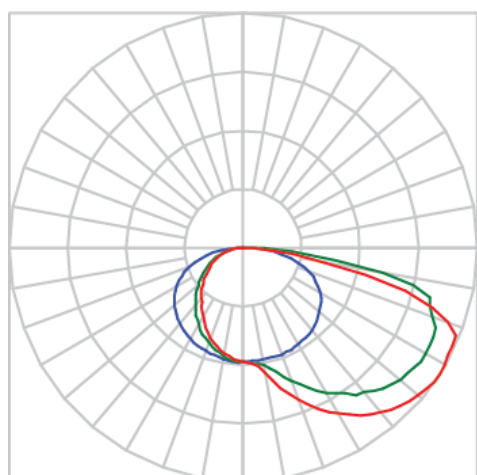

REF.: BALIZ-PF-BE-X-DFEXT-25-2780-X-(OPÇÕESPBE)

A = 30mm | B = 63mm | C = Esp.mm

IMPORTANTE: ENSAIOS REALIZADOS A 25°C

Luminária linear, 25Wm 2700K IRC>80. Corpo em alumínio. Acabamento Branca, Preta ou Especial. Controle óptico principal através de difusor extrudado. Luminária grau de proteção IP-20. Driver corrente constante Liga/Desliga, Triac, 1-10V ou Dali (consultar condições). Tensão de trabalho 220V ou Bivolt.

Aplicação	Ambiente interno
Instalação	Balizador
Altura	30
Largura	63
Comprimento	Esp.
IP	20
Corpo	Alumínio
Cor	Branca, Preta ou Especial
Ótica principal	Difusor
Potência	25Wm
Fluxo Luminária	1152lm/m
Intensidade	211cd
Eficácia	46lm/W
Facho	Difuso
CCT	2700K
IRC	>80
Tensão	220V ou Bivolt
Dimerização	Liga/Desliga, Dali, 0-10 ou Triac
Garantia	5 anos
UGR	Espaçamento 1m (4H/8H) - <23/<33
Tipo de LED	Standard
Eficácia do LED	-
Fluxo Luminoso do LED	-
Potência do LED	-