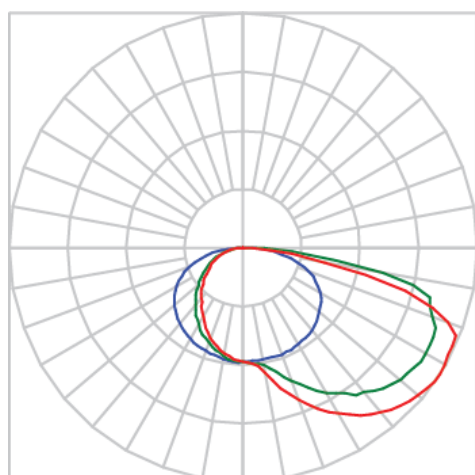

REF.: BALIZ-PF-BE-X-DFEXT-25-3080-X-(OPÇÕESPBE)

A = 30mm | B = 63mm | C = Esp.mm

IMPORTANTE: ENSAIOS REALIZADOS A 25°C

Aplicação	Ambiente interno
Instalação	Balizador
Altura	30
Largura	63
Comprimento	Esp.
IP	20
Corpo	Alumínio
Cor	Branca, Preta ou Especial
Ótica principal	Difusor
Potência	25Wm
Fluxo Luminária	1216lm/m
Intensidade	223cd
Eficácia	49lm/W
Facho	Difuso
CCT	3000K
IRC	>80
Tensão	220V ou Bivolt
Dimerização	Liga/Desliga, Dali, 0-10 ou Triac
Garantia	5 anos
UGR	Espaçamento 1m (4H/8H) - <23/<33
Tipo de LED	Standard
Eficácia do LED	-
Fluxo Luminoso do LED	-
Potência do LED	-