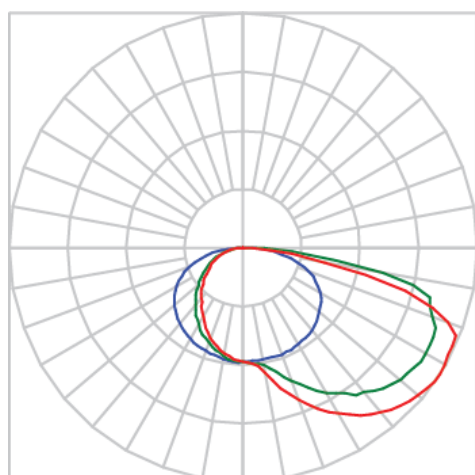

REF.: BALIZ-PF-BE-X-DFEXT-25-4080-X-(OPÇÕESPBE)

A = 30mm | B = 63mm | C = Esp.mm

IMPORTANTE: ENSAIOS REALIZADOS A 25°C

Luminária linear, 25Wm 4000K IRC>80. Corpo em alumínio. Acabamento Branca, Preta ou Especial. Controle óptico principal através de difusor extrudado. Luminária grau de proteção IP-20. Driver corrente constante Liga/Desliga, Triac, 1-10V ou Dali (consultar condições). Tensão de trabalho 220V ou Bivolt.

Aplicação	Ambiente interno
Instalação	Balizador
Altura	30
Largura	63
Comprimento	Esp.
IP	20
Corpo	Alumínio
Cor	Branca, Preta ou Especial
Ótica principal	Difusor
Potência	25Wm
Fluxo Luminária	1248lm/m
Intensidade	229cd
Eficácia	50lm/W
Facho	Difuso
CCT	4000K
IRC	>80
Tensão	220V ou Bivolt
Dimerização	Liga/Desliga, Dali, 0-10 ou Triac
Garantia	5 anos
UGR	Espaçamento 1m (4H/8H) - <23/<34
Tipo de LED	Standard
Eficácia do LED	-
Fluxo Luminoso do LED	-
Potência do LED	-