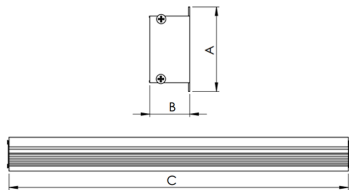

REF.: BALIZ-PF-BE-X-DFEXT-25-4080-X-(OPÇÕESPBE)

A = 30mm | B = 63mm | C = Esp.mm

IMPORTANTE: ENSAIOS REALIZADOS A 25°C

Aplicação	Ambiente interno
Instalação	Balizador
Altura	30
Largura	63
Comprimento	Esp.
IP	20
Corpo	Alumínio
Cor	Branca, Preta ou Especial
Ótica principal	Difusor
Potência	25Wm
Fluxo Luminária	1248lm/m
Intensidade	229cd
Eficácia	50lm/W
Facho	Difuso
CCT	4000K
IRC	>80
Tensão	220V ou Bivolt
Dimerização	Liga/Desliga, Dali, 0-10 ou Triac
Garantia	5 anos
UGR	Espaçamento 1m (4H/8H) - <23/<34
Tipo de LED	Standard
Eficácia do LED	-
Fluxo Luminoso do LED	-
Potência do LED	-