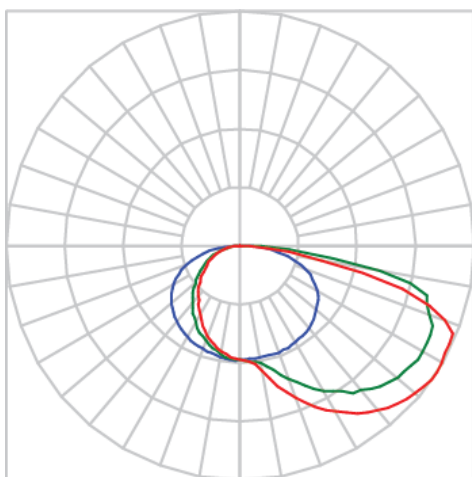

REF.: BALIZ-PF-BE-X-DFEXT-25-4080-X-(OPÇÕESPBE)

A = 30mm | B = 63mm | C = Esp.mm

IMPORTANTE: ENSAIOS REALIZADOS A 25°C

Aplicação	Ambiente interno
Instalação	Balizador
Altura	30
Largura	63
Comprimento	Esp.
IP	20
Corpo	Alumínio
Cor	Branca, Preta ou Especial
Ótica principal	Difusor
Potência	25Wm
Fluxo Luminária	1248lm/m
Intensidade	229cd
Eficácia	50lm/W
Facho	Difuso
CCT	4000K
IRC	>80
Tensão	220V ou Bivolt
Dimerização	Liga/Desliga, Dali, 0-10 ou Triac
Garantia	5 anos
UGR	Espaçamento 1m (4H/8H) - <23/<34
Tipo de LED	Standard
Eficácia do LED	-
Fluxo Luminoso do LED	-
Potência do LED	-