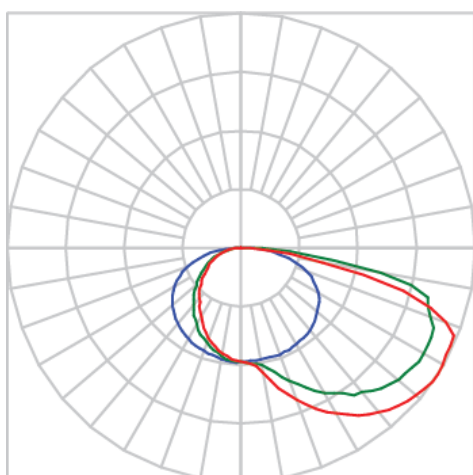

REF.: BALIZ-PF-BE-X-DFEXT-25-5080-X-(OPÇÕESPBE)

A = 30mm | B = 63mm | C = Esp.mm

IMPORTANTE: ENSAIOS REALIZADOS A 25°C

Aplicação	Ambiente interno
Instalação	Balizador
Altura	30
Largura	63
Comprimento	Esp.
IP	20
Corpo	Alumínio
Cor	Branca, Preta ou Especial
Ótica principal	Difusor
Potência	25Wm
Fluxo Luminária	1249lm/m
Intensidade	229cd
Eficácia	50lm/W
Facho	Difuso
CCT	5000K
IRC	>80
Tensão	220V ou Bivolt
Dimerização	Liga/Desliga, Dali, 0-10 ou Triac
Garantia	5 anos
UGR	Espaçamento 1m (4H/8H) - <23/<34
Tipo de LED	Standard
Eficácia do LED	-
Fluxo Luminoso do LED	-
Potência do LED	-