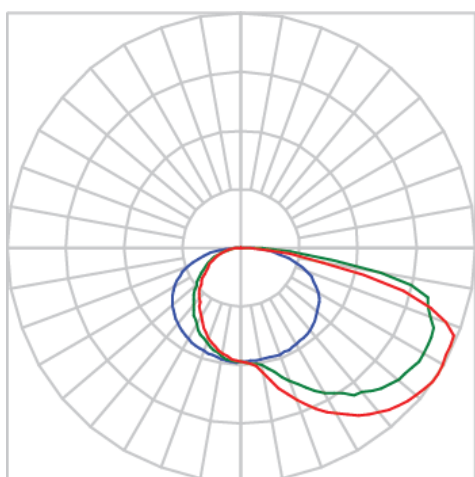

REF.: BALIZ-PF-BE-X-DFEXT-25-5080-X-(OPÇÕESPBE)

A = 30mm | B = 63mm | C = Esp.mm

IMPORTANTE: ENSAIOS REALIZADOS A 25°C

Luminária linear, 25Wm 5000K IRC>80. Corpo em alumínio. Acabamento Branca, Preta ou Especial. Controle óptico principal através de difusor extrudado. Luminária grau de proteção IP-20. Driver corrente constante Liga/Desliga, Triac, 1-10V ou Dali (consultar condições). Tensão de trabalho 220V ou Bivolt.

Aplicação	Ambiente interno
Instalação	Balizador
Altura	30
Largura	63
Comprimento	Esp.
IP	20
Corpo	Alumínio
Cor	Branca, Preta ou Especial
Ótica principal	Difusor
Potência	25Wm
Fluxo Luminária	1249lm/m
Intensidade	229cd
Eficácia	50lm/W
Facho	Difuso
CCT	5000K
IRC	>80
Tensão	220V ou Bivolt
Dimerização	Liga/Desliga, Dali, 0-10 ou Triac
Garantia	5 anos
UGR	Espaçamento 1m (4H/8H) - <23/<34
Tipo de LED	Standard
Eficácia do LED	-
Fluxo Luminoso do LED	-
Potência do LED	-