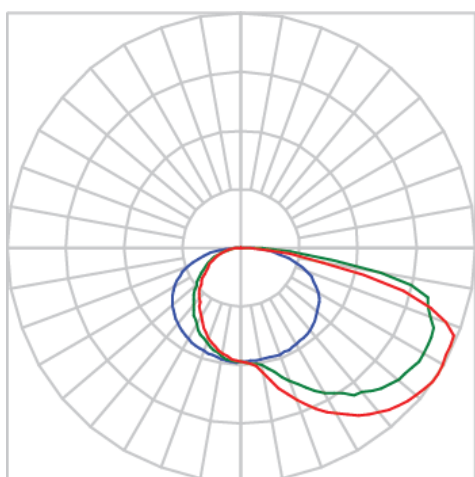

REF.: BALIZ-PF-BE-X-DFEXT-25-5080-X-(OPÇÕESPBE)

A = 30mm | B = 63mm | C = Esp.mm

IMPORTANTE: ENSAIOS REALIZADOS A 25°C

Aplicação	Ambiente interno
Instalação	Balizador
Altura	30
Largura	63
Comprimento	Esp.
IP	20
Corpo	Alumínio
Cor	Branca, Preta ou Especial
Ótica principal	Difusor
Potência	25Wm
Fluxo Luminária	1249lm/m
Intensidade	229cd
Eficácia	50lm/W
Facho	Difuso
CCT	5000K
IRC	>80
Tensão	220V ou Bivolt
Dimerização	Liga/Desliga, Dali, 0-10 ou Triac
Garantia	5 anos
UGR	Espaçamento 1m (4H/8H) - <23/<34
Tipo de LED	Standard
Eficácia do LED	-
Fluxo Luminoso do LED	-
Potência do LED	-