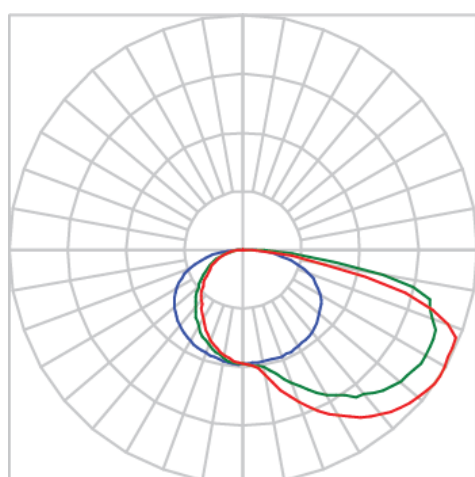

REF.: BALIZ-PF-BE-X-DFEXT-25-LUMINACHROMA-05-30-95-X-(OPÇÕESPBE)

**A = 30mm | B = 63mm | C = Esp.mm**

Luminária linear, 25Wm 3000K IRC>95. Corpo em alumínio. Acabamento Branca, Preta ou Especial. Controle óptico principal através de difusor extrudado. Luminária grau de proteção IP-20. Driver corrente constante Liga/Desliga, Triac, 1-10V ou Dali (consultar condições). Tensão de trabalho 220V ou Bivolt.

Aplicação	Ambiente interno
Instalação	Balizador
Altura	30
Largura	63
Comprimento	Esp.
IP	20
Corpo	Alumínio
Cor	Branca, Preta ou Especial
Ótica principal	Difusor
Potência	25Wm
Fluxo Luminária	973lm/m
Intensidade	179cd
Eficácia	39lm/W
Facho	Difuso
CCT	3000K
IRC	>95
Tensão	220V ou Bivolt
Dimerização	Liga/Desliga, Dali, 0-10 ou Triac
Garantia	5 anos
UGR	Espaçamento 1m (4H/8H) - <23/<33
Tipo de LED	Luminachroma
Eficácia do LED	-
Fluxo Luminoso do LED	-
Potência do LED	-