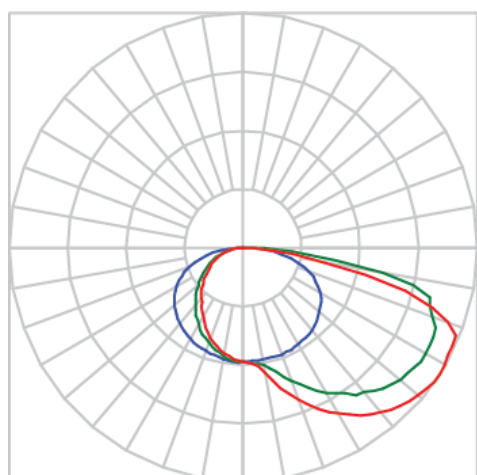

REF.: BALIZ-PF-BE-X-DFEXT-25-LUMINACHROMA-05-30-95-X-(OPÇÕESPBE)

**A = 30mm | B = 63mm | C = Esp.mm**

**IMPORTANTE: ENSAIOS REALIZADOS A 25°C**

Aplicação	Ambiente interno
Instalação	Balizador
Altura	30
Largura	63
Comprimento	Esp.
IP	20
Corpo	Alumínio
Cor	Branca, Preta ou Especial
Ótica principal	Difusor
Potência	25Wm
Fluxo Luminária	973lm/m
Intensidade	179cd
Eficácia	39lm/W
Facho	Difuso
CCT	3000K
IRC	>95
Tensão	220V ou Bivolt
Dimerização	Liga/Desliga, Dali, 0-10 ou Triac
Garantia	5 anos
UGR	Espaçamento 1m (4H/8H) - <23/<33
Tipo de LED	Luminachroma
Eficácia do LED	-
Fluxo Luminoso do LED	-
Potência do LED	-