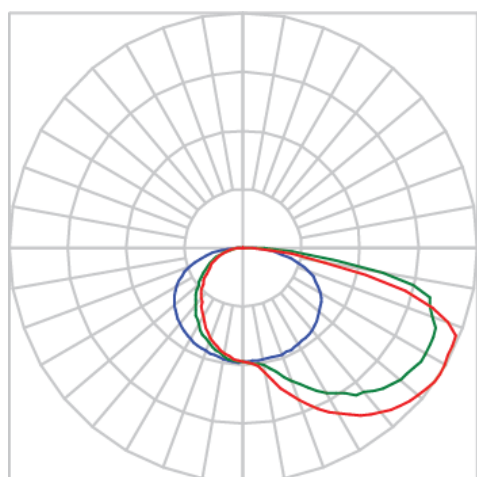

REF.: BALIZ-PF-BE-X-DFEXT-25-LUMINACHROMA-05-30-95-X-(OPÇÕESPBE)

A = 30mm | B = 63mm | C = Esp.mm

IMPORTANTE: ENSAIOS REALIZADOS A 25°C

Aplicação	Ambiente interno
Instalação	Balizador
Altura	30
Largura	63
Comprimento	Esp.
IP	20
Corpo	Alumínio
Cor	Branca, Preta ou Especial
Ótica principal	Difusor
Potência	25Wm
Fluxo Luminária	973lm/m
Intensidade	179cd
Eficácia	39lm/W
Facho	Difuso
CCT	3000K
IRC	>95
Tensão	220V ou Bivolt
Dimerização	Liga/Desliga, Dali, 0-10 ou Triac
Garantia	5 anos
UGR	Espaçamento 1m (4H/8H) - <23/<33
Tipo de LED	Luminachroma
Eficácia do LED	-
Fluxo Luminoso do LED	-
Potência do LED	-