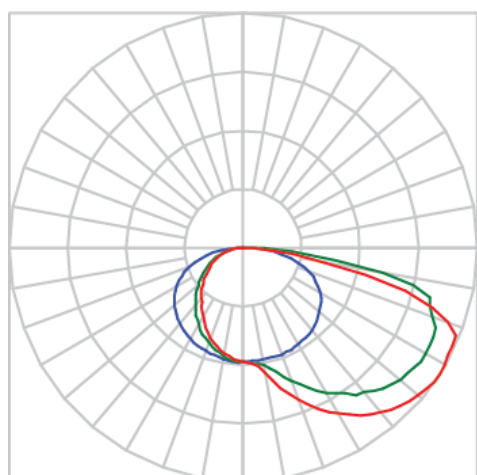

REF.: BALIZ-PF-BE-X-DFEXT-25-LUMINACHROMA-05-40-95-X-(OPÇÕESPBE)

A = 30mm | B = 63mm | C = Esp.mm

IMPORTANTE: ENSAIOS REALIZADOS A 25°C

Luminária linear, 25Wm 4000K IRC>95. Corpo em alumínio. Acabamento Branca, Preta ou Especial. Controle óptico principal através de difusor extrudado. Luminária grau de proteção IP-20. Driver corrente constante Liga/Desliga, Triac, 1-10V ou Dali (consultar condições). Tensão de trabalho 220V ou Bivolt.

Aplicação	Ambiente interno
Instalação	Balizador
Altura	30
Largura	63
Comprimento	Esp.
IP	20
Corpo	Alumínio
Cor	Branca, Preta ou Especial
Ótica principal	Difusor
Potência	25Wm
Fluxo Luminária	999lm/m
Intensidade	183cd
Eficácia	40lm/W
Facho	Difuso
CCT	4000K
IRC	>95
Tensão	220V ou Bivolt
Dimerização	Liga/Desliga, Dali, 0-10 ou Triac
Garantia	5 anos
UGR	Espaçamento 1m (4H/8H) - <23/<33
Tipo de LED	Luminachroma
Eficácia do LED	-
Fluxo Luminoso do LED	-
Potência do LED	-