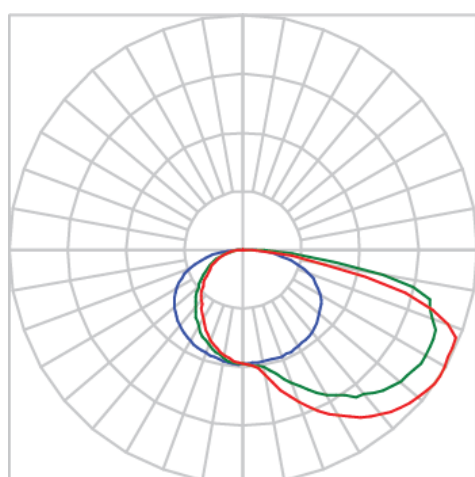

REF.: BALIZ-PF-BE-X-DFEXT-25-LUMINACHROMA-05-50-95-X-(OPÇÕESPBE)

**A = 30mm | B = 63mm | C = Esp.mm**

Luminária linear, 25Wm 5000K IRC>95. Corpo em alumínio. Acabamento Branca, Preta ou Especial. Controle óptico principal através de difusor extrudado. Luminária grau de proteção IP-20. Driver corrente constante Liga/Desliga, Triac, 1-10V ou Dali (consultar condições). Tensão de trabalho 220V ou Bivolt.

Aplicação	Ambiente interno
Instalação	Balizador
Altura	30
Largura	63
Comprimento	Esp.
IP	20
Corpo	Alumínio
Cor	Branca, Preta ou Especial
Ótica principal	Difusor
Potência	25Wm
Fluxo Luminária	999lm/m
Intensidade	183cd
Eficácia	40lm/W
Facho	Difuso
CCT	5000K
IRC	>95
Tensão	220V ou Bivolt
Dimerização	Liga/Desliga, Dali, 0-10 ou Triac
Garantia	5 anos
UGR	Espaçamento 1m (4H/8H) - <23/<33
Tipo de LED	Luminachroma
Eficácia do LED	-
Fluxo Luminoso do LED	-
Potência do LED	-